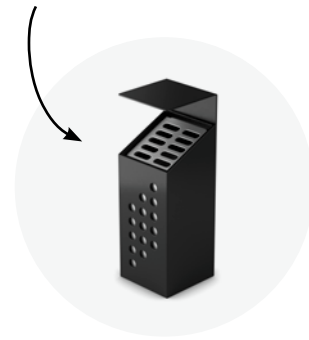

Vi har også askebegre!

Tellus, 3 seksjoner 30-3

Røykerom Tellus

Et værbestandig innglasset røykerom med plass til mange mennesker og med plass til frittstående benker og bord.

Tellus er tilgjengelig i flere størrelser, i to til fem seksjoner med plass for opptil 25 personer. Dørpartiene og glassveggene av herdet glass på 8 mm gir god beskyttelse mot vær og vind og god sikt til alle sider. Regn- og smeltevann renner av via takhellingen til siden av leskuret for å unngå at taket drypper. Røykerommet Tellus leveres med sittebenk i furu og tak belagt med sotet UV-bestandig kanalplast på 10 mm.

Røykerom Tellus leveres delvis montert fra fabrikk for enkel plassmontering på fotplate eller betongfundament.

SPESIFIKASJONER

Totallengde for 3 seksjoner: 6920 mm,
c/c-mål per seksjon 2140 mm.

Betongplate bredde x dybde: 6420 x 3450 mm
Fri takhøyde: 2210 mm

Ekstraustyr: Perforert alu-plate, herdet glass på 6 mm, tak i sotet UV-bestandig plast på 4 mm, sedumtak, LED-belysning, benk i malmfuru, dør i aluminium.

Tilbehør: Askebeger Fyre, søppelkasse Hede.