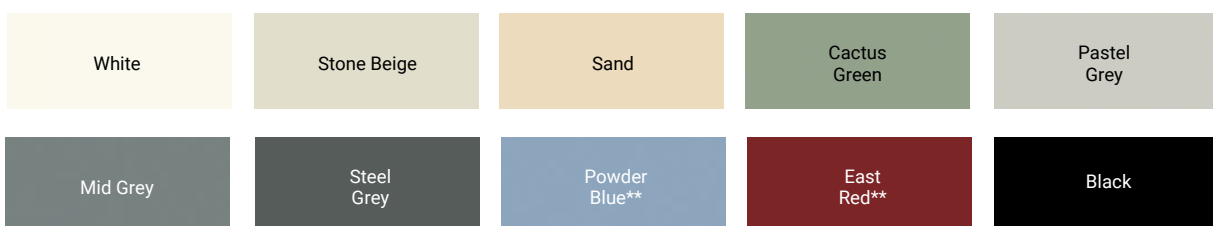

Standardfarger for platemateriale