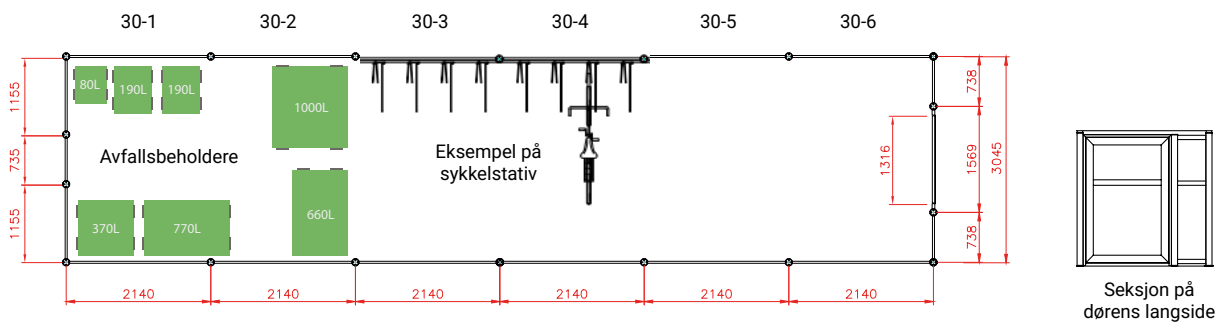

SPESIFIKASJONER

Totalbredde 3716 mm
Totallengde for 3 seksjoner: 6920 mm,
 c/c-mål 2140 mm per seksjon
Totalhøyde: 2510 mm

Ekstrautstyr: 6 mm herdet glass, sedumtak, LED-belysning, takrenne og nedløpsrør, skillevegg, ekstra dør i lakkert aluminium, elektrisk sluttstykke, Sykkelstativ Bike, Hjulholder Etage, rammelås Rambo, toetasjers sykkelstativ, A-stativ sykkelstativ.

TELLUS 30

Seksjoner 1-6

Seksjoner	Størrelse B: 3 045 mm	m ² (kvm)
Tellus 30-1	L: 2 140 mm	6,5
Tellus 30-2	L: 4 280 mm	13,0
Tellus 30-3	L: 6 420 mm	19,5
Tellus 30-4	L: 8 560 mm	26,0
Tellus 30-5	L: 10 700 mm	32,5
Tellus 30-6	L: 12 840 mm	39,0

Tellus er fleksibel og kan tilpasses utover de spesifiserte dimensjonene. Flere alternativer er tilgjengelige.

Kontakt oss for mer informasjon.

Taktyper

TELLUS 37

Seksjoner 1-6

Seksjoner	Størrelse B: 3 750 mm	m ² (kvm)
Tellus 37-1	L: 2 140 mm	8,0
Tellus 37-2	L: 4 280 mm	16,0
Tellus 37-3	L: 6 420 mm	24,0
Tellus 37-4	L: 8 560 mm	32,0
Tellus 37-5	L: 10 700 mm	40,0
Tellus 37-6	L: 12 840 mm	48,0

Tellus er fleksibel og kan tilpasses utover de spesifiserte dimensjonene. Flere alternativer er tilgjengelige.

Kontakt oss for mer informasjon.

Taktyper

TELLUS 47

Seksjoner 1-6

Seksjoner	Størrelse B: 4 740 mm	m ² (kvm)
Tellus 47-1	L: 2 140 mm	10,0
Tellus 47-2	L: 4 280 mm	20,0
Tellus 47-3	L: 6 420 mm	30,5
Tellus 47-4	L: 8 560 mm	40,5
Tellus 47-5	L: 10 700 mm	50,5
Tellus 47-6	L: 12 840 mm	61,0