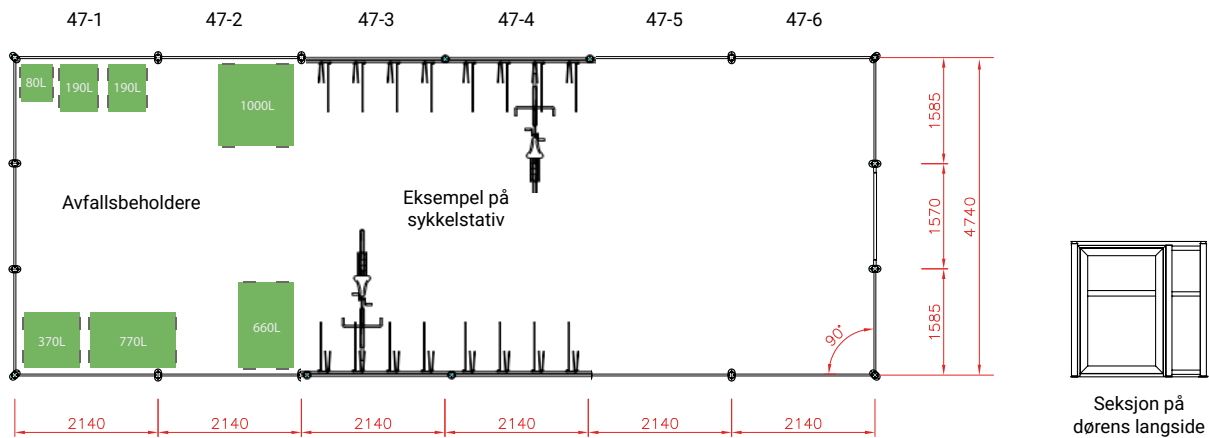

TELLUS 47

Seksjoner 1-6

Seksjoner	Størrelse B: 4 740 mm	m² (kvm)
Tellus 47-1	L: 2 140 mm	10,0
Tellus 47-2	L: 4 280 mm	20,0
Tellus 47-3	L: 6 420 mm	30,5
Tellus 47-4	L: 8 560 mm	40,5
Tellus 47-5	L: 10 700 mm	50,5
Tellus 47-6	L: 12 840 mm	61,0

Tellus er fleksibel og kan tilpasses utover de spesifiserte dimensjonene. Flere alternativer er tilgjengelige.

Kontakt oss for mer informasjon.