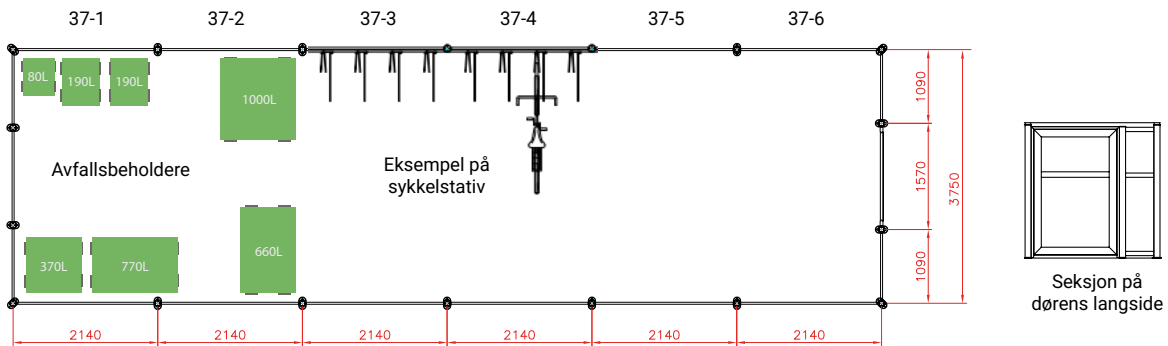

SPESIFIKASJONER

Totalbredde 3716 mm
Totallengde for 3 seksjoner: 6920 mm,
 c/c-mål 2140 mm per seksjon
Totalhøyde: 2510 mm

Ekstrautstyr: 6 mm herdet glass, sedumtak, LED-belysning, takrenne og nedløpsrør, skillevegg, ekstra dør i lakkert aluminium, elektrisk sluttstykke, Sykkelstativ Bike, Hjulholder Etage, rammelås Rambo, toetasjers sykkelstativ, A-stativ sykkelstativ.

TELLUS 30

Seksjoner 1-6

Seksjoner	Størrelse B: 3 045 mm	m ² (kvm)
Tellus 30-1	L: 2 140 mm	6,5
Tellus 30-2	L: 4 280 mm	13,0
Tellus 30-3	L: 6 420 mm	19,5
Tellus 30-4	L: 8 560 mm	26,0
Tellus 30-5	L: 10 700 mm	32,5
Tellus 30-6	L: 12 840 mm	39,0

Tellus er fleksibel og kan tilpasses utover de spesifiserte dimensjonene. Flere alternativer er tilgjengelige.

Kontakt oss for mer informasjon.

Taktyper

TELLUS 37

Seksjoner 1-6

Seksjoner	Størrelse B: 3 750 mm	m ² (kvm)
Tellus 37-1	L: 2 140 mm	8,0
Tellus 37-2	L: 4 280 mm	16,0
Tellus 37-3	L: 6 420 mm	24,0
Tellus 37-4	L: 8 560 mm	32,0
Tellus 37-5	L: 10 700 mm	40,0
Tellus 37-6	L: 12 840 mm	48,0

Tellus er fleksibel og kan tilpasses utover de spesifiserte dimensjonene. Flere alternativer er tilgjengelige.

Kontakt oss for mer informasjon.

Taktyper

TELLUS 47

Seksjoner 1-6

Seksjoner	Størrelse B: 4 740 mm	m ² (kvm)
Tellus 47-1	L: 2 140 mm	10,0
Tellus 47-2	L: 4 280 mm	20,0
Tellus 47-3	L: 6 420 mm	30,5
Tellus 47-4	L: 8 560 mm	40,5
Tellus 47-5	L: 10 700 mm	50,5
Tellus 47-6	L: 12 840 mm	61,0