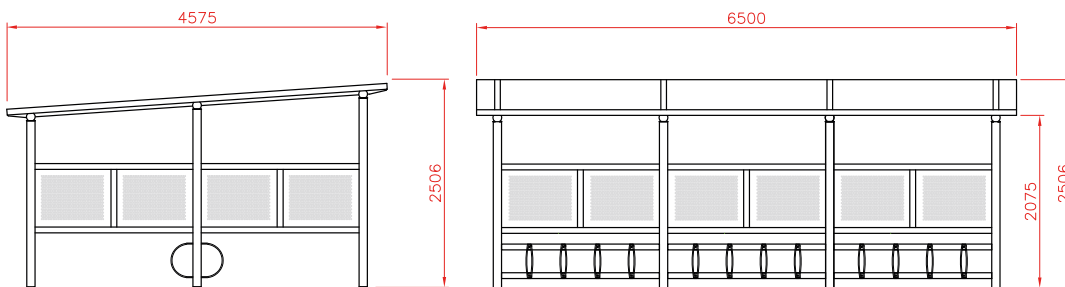

YMER DOBBEL

Seksjoner 1-6

Seksjoner	Størrelse B: 4 000 mm	Ant. sykler
Ymer 1 - Dobbel	L: 2 000 mm	8
Ymer 2 - Dobbel	L: 4 000 mm	16-18
Ymer 3 - Dobbel	L: 6 000 mm	24-28
Ymer 4 - Dobbel	L: 8 000 mm	32-38
Ymer 5 - Dobbel	L: 10 000 mm	40-48
Ymer 6 - Dobbel	L: 12 000 mm	48-58

Ymer Dobbel er fleksibelt og kan enkelt tilpasses individuelle behov og forutsetninger.

Kontakt oss for mer informasjon.

Taktyper

Funkis