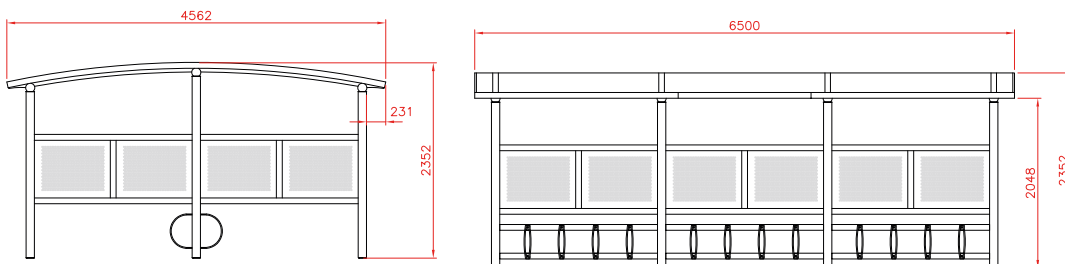

Taktyper

Buettak