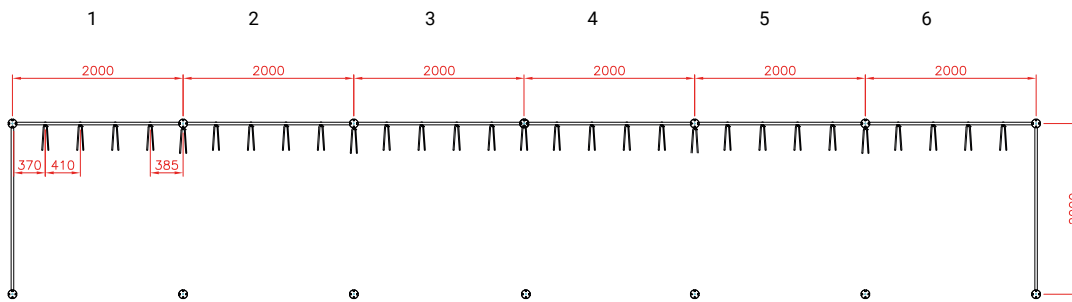

YMER

Seksjoner 1-6

Seksjoner	Størrelse B: 2 000 mm	Ant. sykler
Ymer 1	L: 2 000 mm	4
Ymer 2	L: 4 000 mm	8-9
Ymer 3	L: 6 000 mm	12-14
Ymer 4	L: 8 000 mm	16-19
Ymer 5	L: 10 000 mm	20-24
Ymer 6	L: 12 000 mm	24-29

Ymer er fleksibelt og kan enkelt tilpasses individuelle behov og forutsetninger.

Kontakt oss for mer informasjon.