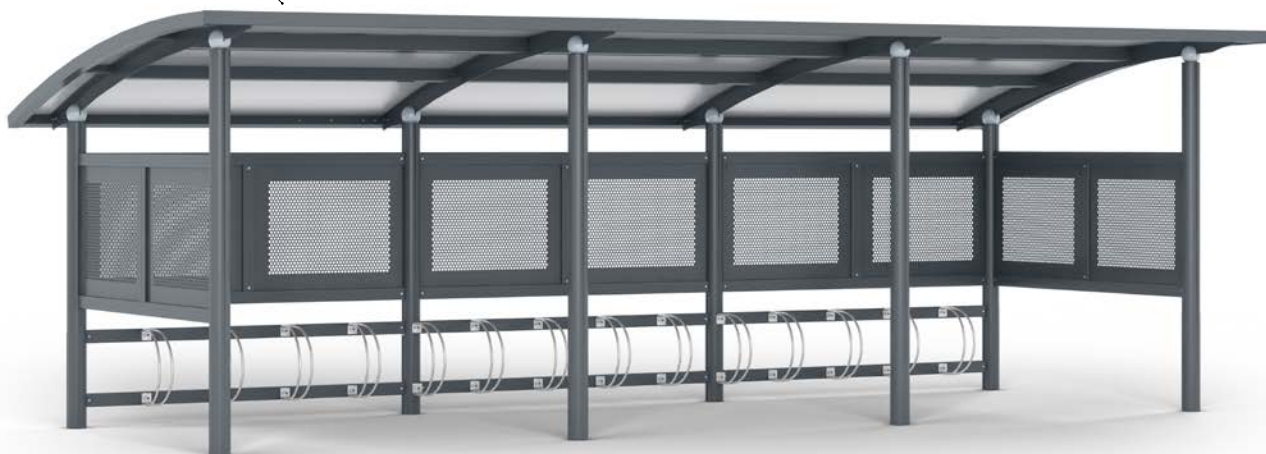

Utvid med flere  
moduler (seksjoner)

Ymer Dobbel Funkis,  
med glassvegger

Ymer 3 seksjoner,  
perforert aluminiumsplate

## Sykkelskur Ymer / Ymer Dobbel

Ymer er et vedlikeholdsfritt sykkelskur konstruert etter et modulsystem som gjør at det enkelt kan tilpasses etter ulike forutsetninger og behov.

Hver seksjon rommer et antall av 4-5 sykler basert på valg av type sykkelstativ og låseramme. **Ymer Dobbel** har inngang fra begge langsidene, noe som gir plass til to rekker med sykler parkert mot hverandre. Hver seksjon rommer et antall av 8-10 sykler basert på valg av type sykkelstativ og låseramme. Alle produktene i Ymer-serien kan bestilles med flatt pulttak (Funkis) eller buet tak.

Ymer leveres med perforert alu-plate samt tak av UVbestandig kanalplast i 10 mm som standard. Du kan også få veggseksjoner i 8 mm herdet glass eller trespiler. Ymer kan leveres med ulike typer sykkelstativ tilpasset ønsket behov, og leveres delvis formontert for enkel montering på stedet med fotplate eller betongfundament. Kan også leveres ferdig montert på betongplate i opptil to seksjoner (400 cm). Dette gjelder ikke Ymer Dobbel.

**Ekstra utstyr:** herdet 8 mm glass, platemateriale, trespiler, sedumtak, takrenne og nedløpsrør, LED-belysning, hjulholder Bike, Etage, rammelås Rambo / låsebøyle Sheffield, sykkelpullert Calypso/Delta/Orion/Rund/Spira, A-stativ sykkelstativ.