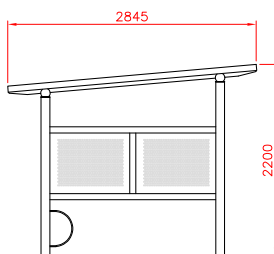

YMER

Seksjoner 1-6

Seksjoner	Størrelse B: 2 000 mm	Ant. sykler
Ymer 1	L: 2 000 mm	4
Ymer 2	L: 4 000 mm	8-9
Ymer 3	L: 6 000 mm	12-14
Ymer 4	L: 8 000 mm	16-19
Ymer 5	L: 10 000 mm	20-24
Ymer 6	L: 12 000 mm	24-29

Ymer er fleksibelt og kan enkelt tilpasses individuelle behov og forutsetninger.

Kontakt oss for mer informasjon.

Taktyper

Funkis