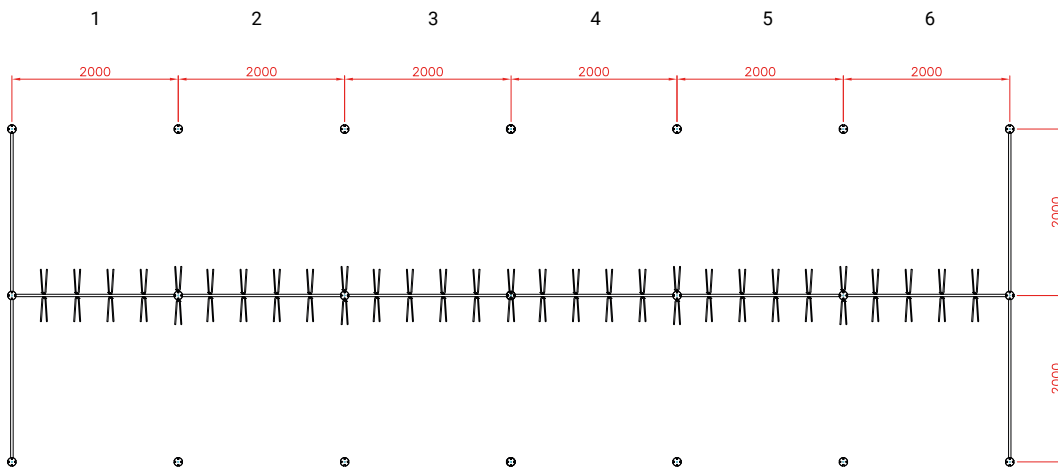

YMER DOBBEL

Seksjoner 1-6

Seksjoner	Størrelse B: 4 000 mm	Ant. sykler
Ymer 1 - Dobbel	L: 2 000 mm	8
Ymer 2 - Dobbel	L: 4 000 mm	16-18
Ymer 3 - Dobbel	L: 6 000 mm	24-28
Ymer 4 - Dobbel	L: 8 000 mm	32-38
Ymer 5 - Dobbel	L: 10 000 mm	40-48
Ymer 6 - Dobbel	L: 12 000 mm	48-58

Ymer Dobbel er fleksibelt og kan enkelt tilpasses individuelle behov og forutsetninger.

Kontakt oss for mer informasjon.