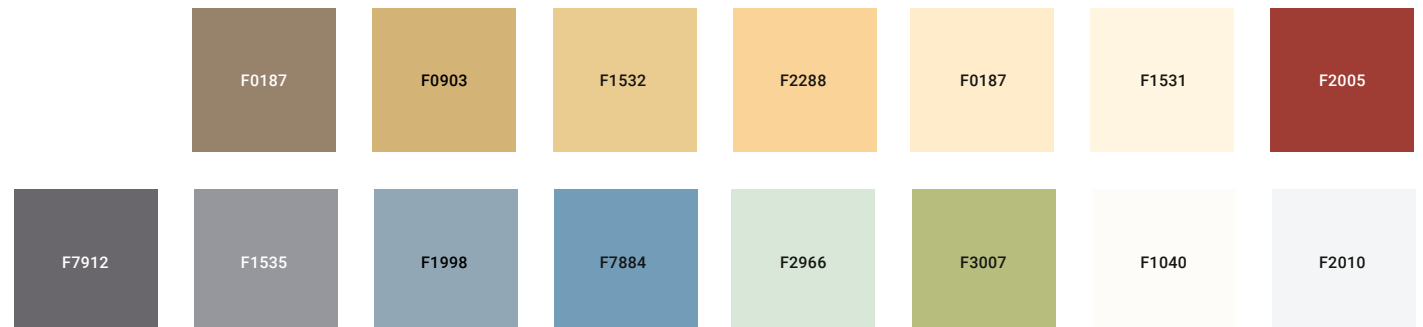

TELLUS UTVALG AV STANDARDFARGER FOR PLATEMATERIALER (se welandutemiljo.no for flere alternativer)