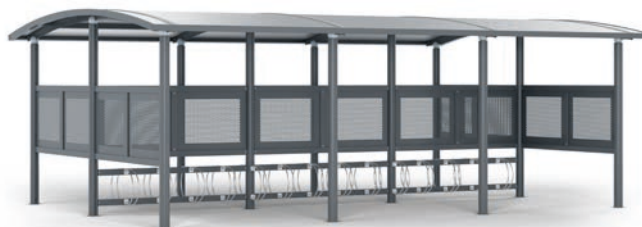

1. Ymer sykkelstur med funkistak.
2. Ymer Sykkelstur dobbelt med buet tak.

YMER SYKKELSKUR

Ymer sykkelstur er bygd opp som et modulsystem. Det er dermed lett å tilpasse skurene etter behov. Sykkelsturene plassbygges på betongfundamenter/fotplater eller leveres ferdig montert på en betongplate. Den minste varianten rommer ni sykler, og hver ekstra modul på to meter gir plass til ytterligere fem stykker.

LED-belysning og sedumtak fås som ekstrautstyr. Se alt tilgjengelig ekstrautstyr på welandutemiljo.no

YMER STANDARDFARGER ALUMINIUM

RAL 9005

RAL 6009

RAL 7024

RAL 6008