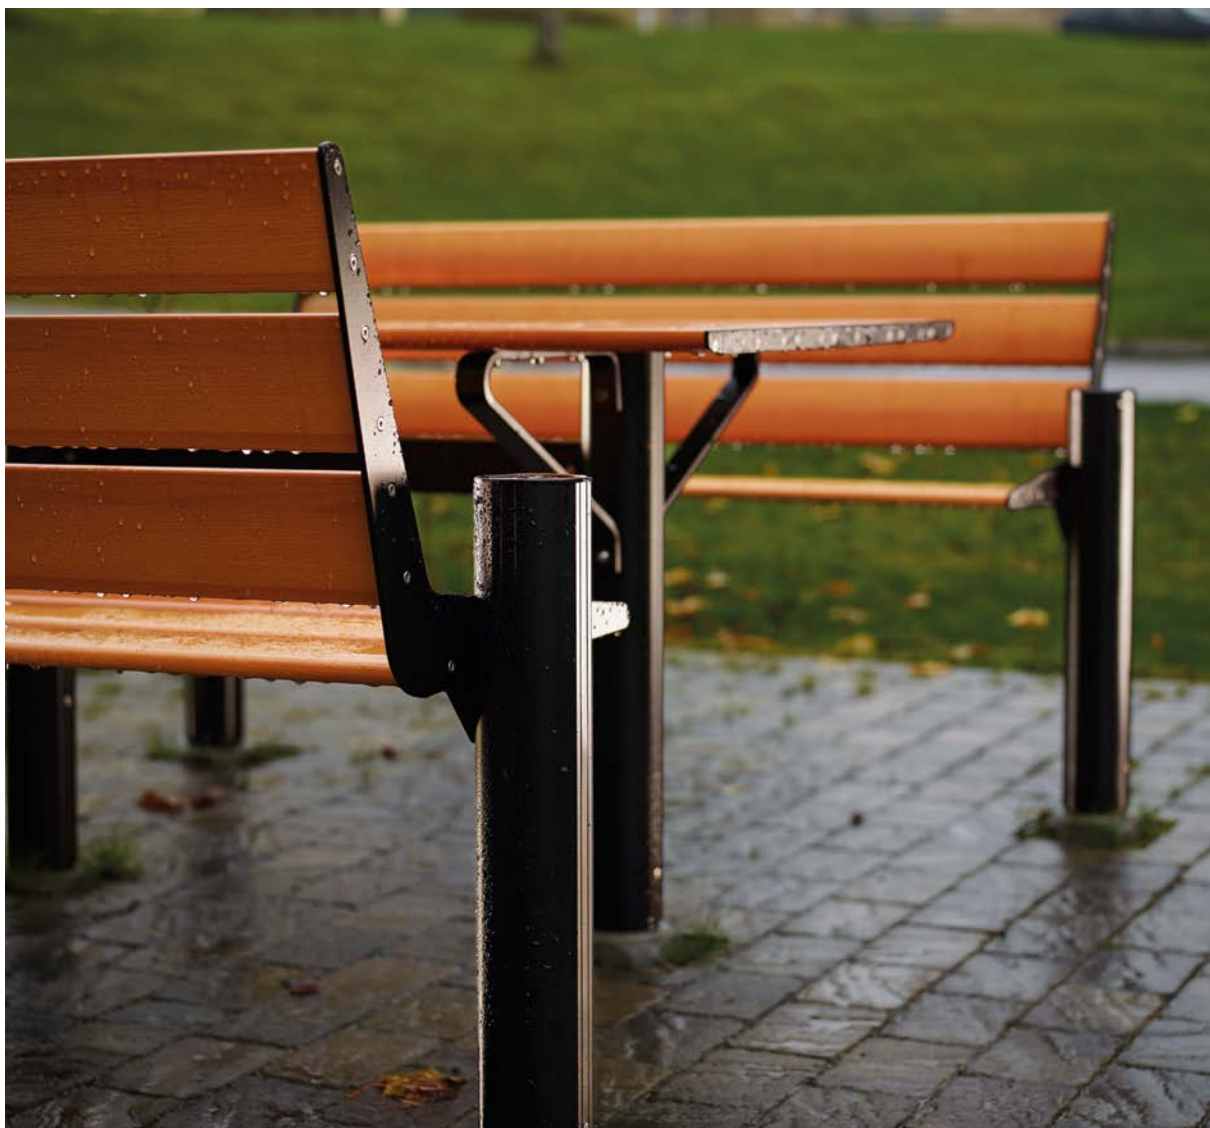

UTEMØBLER OG ØVRIGE PRODUKTER

Ved hjelp av Welands robuste og vedlikeholdsfrie aluminium har vi skapt et utemøbelsortiment med en ideell kombinasjon av form og funksjon. Vi har gitt sofaer, benker, bord og rastemøbler et klassisk og tidløst utseende med sitte- og bordflater av aluminium med en værbestandig overflate som ser ut som tre. Det er bare å spyle dem rene!

Andre praktiske utemiljøprodukter er Sjøppelkasse Hede og Askebeger Fyre som er laget og designet for bruk i det offentlige rom. Begge kan monteres rett på vegg eller leveres med et tilhørende stolpe/stativ og er enkle å tømme.

Våre oppslagstavler og skap leveres i en ramme av vedlikeholdsfri pulverlakkert aluminium. Fronten er av klart UV-bestendig 4 mm polykarbonat. Monteres på veggen eller et frittstående stativ. Betongfundament eller fotplate følger med.