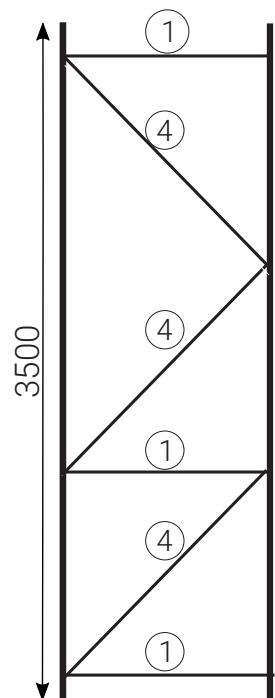

4

10

15

14

≥ 150 mm

Version:

WELAND Belastningsdata Weland pallställ
Stolpe = FM

Sektionsbelastning (kg)

Bärplanavstånd	Bärlängd	H80	H100	H120	H140	H160
750	9000	8400	11300	11300	11300	11300
1000	8700	8700	10800	10800	11000	11000
1250	7400	7400	10000	10000	10000	10000
1500	6200	6200	9000	9000	9000	9000
1750	5000	5000	8300	8300	8300	8300
2000	4800	4800	7700	7700	7800	7800
2250	4500	4500	6500	6500	7000	7000
2500	4300	4300	5600	5600	6400	6400