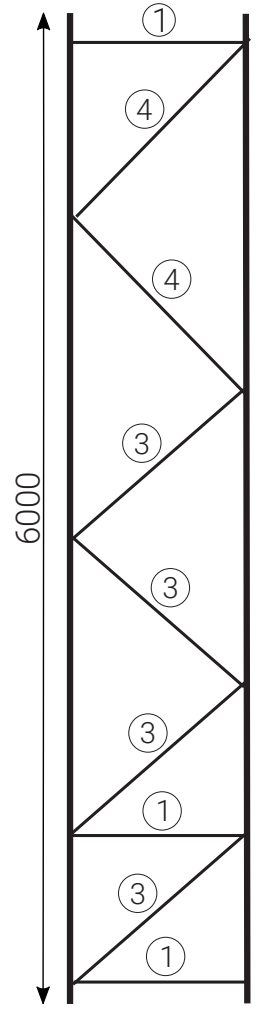

PALLSTÄLL PALLET RACK

WELAND

VERKTYG SOM BEHÖVS • TOOLS REQUIRED

DETALJSPECIFIKATION • SPECIFICATION OF COMPONENTS

Kontrollera levererans!
Check delivery!

WELAND

7

9

4

10

15

14

≥ 150 mm

Version:

WELAND Belastningsdata Weland pallställ
Stolpe = FM

Sektionsbelastning (kg)

Bärplanavstånd	Bärlängd	H80	H100	H120	H140	H160
750	9000	8400	11300	11300	11300	11300
1000	8700	8700	10800	10800	11000	11000
1250	7400	7400	10000	10000	10000	10000
1500	6200	6200	9000	9000	9000	9000
1750	5000	5000	8300	8300	8300	8300
2000	4800	4800	7700	7700	7800	7800
2250	4500	4500	6500	6500	7000	7000
2500	4300	4300	5600	5600	6400	6400

ÖBS! Det gäller minst 2 stödpunkter.

Bärbalkbelastning (kg)

Bärbalkavstånd	Bärlängd	H80	H100	H120	H140	H160
900	4700	6900	7000	6300	6300	6300
1200	3200	4900	5200	5000	5000	5000
1500	2400	3600	3900	4300	4300	4300
2200	1700	2900	3200	3600	3600	3600
2600	1300	2100	2300	3100	3400	3400
2700	1200	2000	2000	3000	3300	3300
3100	900	1500	2000	2600	2900	2900
3600	700	1200	1500	2100	2400	2400