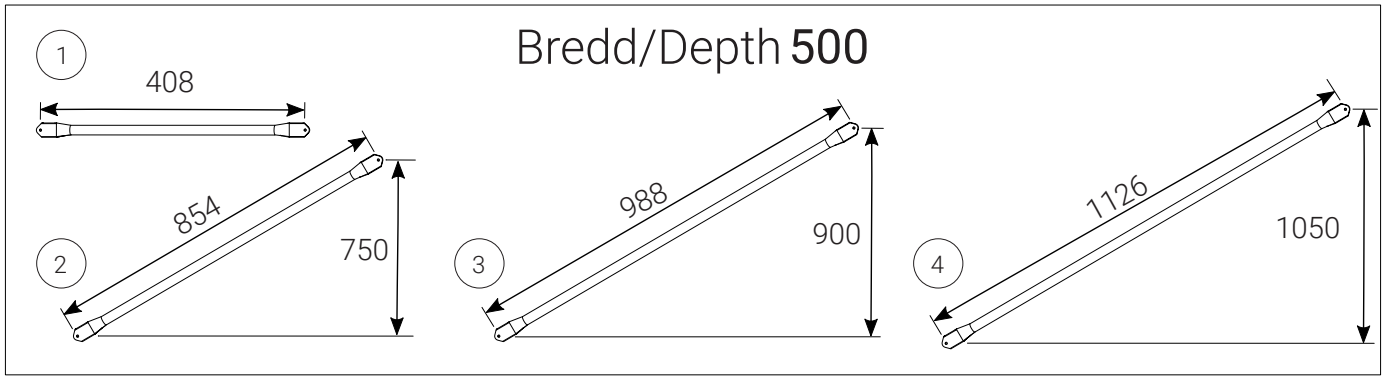

4

10

15

14

≥ 150 mm

Version:

WELAND Belastningsdata Weland pallställ
Stolpe = FM

Sektionsbelastning (kg)

Bärplanavstånd	Bärlängd	H80	H100	H120	H140	H160
750	9000	8400	11300	11300	11300	11300
1000	8700	8700	10800	10800	11000	11000
1250	7400	7400	10000	10000	10000	10000
1500	6200	6200	9000	9000	9000	9000
1750	5000	5000	8300	8300	8300	8300
2000	4800	4800	7700	7700	7800	7800
2250	4500	4500	6500	6500	7000	7000
2500	4300	4300	5600	5600	6400	6400