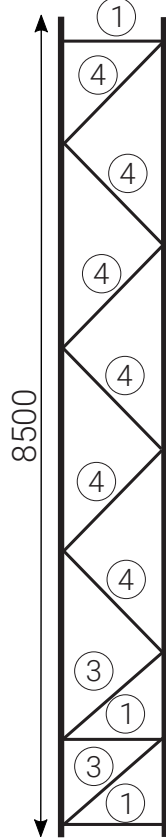

PALLSTÄLL PALLET RACK

WELAND

VERKTYG SOM BEHÖVS • TOOLS REQUIRED

DETALJSPECIFIKATION • SPECIFICATION OF COMPONENTS

Kontrollera levererans!
Check delivery!

WELAND

7

9

4

10

15

14

≥ 150 mm

Version:

WELAND Belastningsdata Weland pallställ
Stolpe = FM

Sektionsbelastning (kg)

Bärplanavstånd	Bärlängd	H80	H100	H120	H140	H160
750	9000	8400	11300	11300	11300	11300
1000	8700	8700	10800	10800	11000	11000
1250	7400	7400	10000	10000	10000	10000
1500	6200	6200	9000	9000	9000	9000
1750	5000	5000	8300	8300	8300	8300
2000	4800	4800	7700	7700	7800	7800
2250	4500	4500	6500	6500	7000	7000
2500	4300	4300	5600	5600	6400	6400

ÖBS! Det gäller minst 2 stödpunkter.

Bärbalkbelastning (kg)

Bärbalkavstånd	Bärlängd	H80	H100	H120	H140	H160
900	4700	6900	7000	6300	6300	6300
1200	3200	4900	5200	5000	5000	5000
1500	2400	3600	3900	4300	4300	4300
2200	1700	2900	3200	3600	3600	3600
2600	1300	2100	2300	3100	3400	3400
2700	1200	2000	2000	3000	3300	3300
3100	900	1500	2000	2600	2900	2900
3600	700	1200	1500	2100	2400	2400