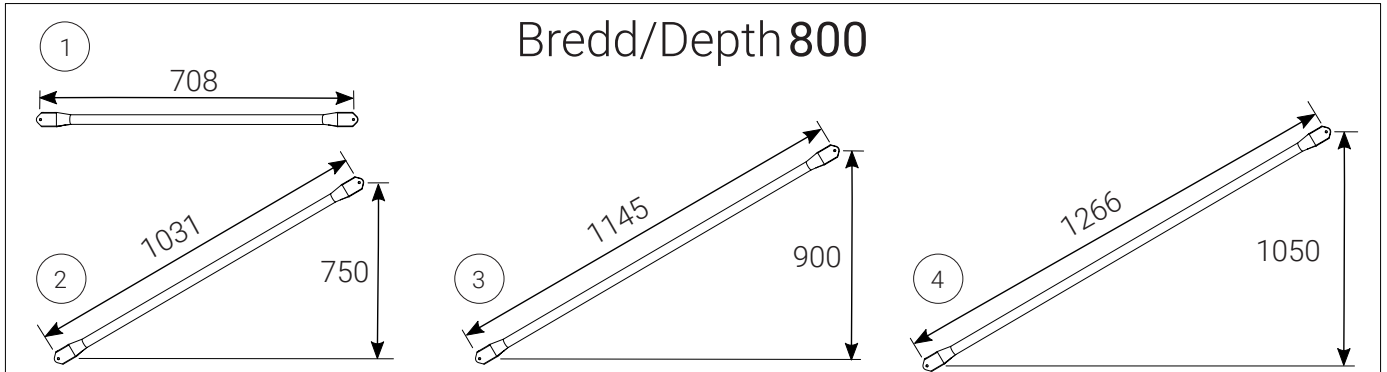

4

10

15

14

≥ 150 mm

Version:

WELAND Belastningsdata Weland pallställ
Stolpe = FM

Sektionsbelastning (kg)

Bärplanavstånd	Bärlängd	H80	H100	H120	H140	H160
750	9000	8400	11300	11300	11300	11300
1000	8700	8700	10800	10800	11000	11000
1250	7400	7400	10000	10000	10000	10000
1500	6200	6200	9000	9000	9000	9000
1750	5000	5000	8300	8300	8300	8300
2000	4800	4800	7700	7700	7800	7800
2250	4500	4500	6500	6500	7000	7000
2500	4300	4300	5600	5600	6400	6400