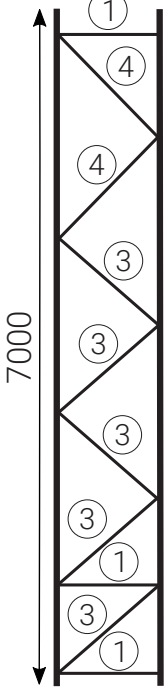

PALLSTÄLL PALLET RACK

WELAND

VERKTYG SOM BEHÖVS • TOOLS REQUIRED

DETALJSPECIFIKATION • SPECIFICATION OF COMPONENTS

Kontrollera levererans!
Check delivery!

WELAND

7

9

4

10

15

14

≥ 150 mm

Version:

WELAND Belastningsdata Weland pallställ
Stolpe = FM

Sektionsbelastning (kg)

Bärplanavstånd	Bärlängd	H80	H100	H120	H140	H160
750	9000	8400	11300	11300	11300	11300
1000	8700	8700	10800	10800	11000	11000
1250	7400	7400	10000	10000	10000	10000
1500	6200	6200	9000	9000	9000	9000
1750	5000	5000	8300	8300	8300	8300
2000	4800	4800	7700	7700	7800	7800
2250	4500	4500	6500	6500	7000	7000
2500	4300	4300	5600	5600	6400	6400

ÖBS! Det gäller minst 2 stödpunkter.

Bärbalkbelastning (kg)

Bärbalkavstånd	Bärlängd	H80	H100	H120	H140	H160
900	4700	6900	7000	6300	6300	6300
1200	3200	4900	5200	5000	5000	5000
1500	2400	3600	3900	4300	4300	4300
2200	1700	2900	3200	3600	3600	3600
2600	1300	2100	2300	3100	3400	3400
2700	1200	2000	2000	3000	3300	3300
3100	900	1500	2000	2600	2900	2900
3600	700	1200	1500	2100	2400	2400