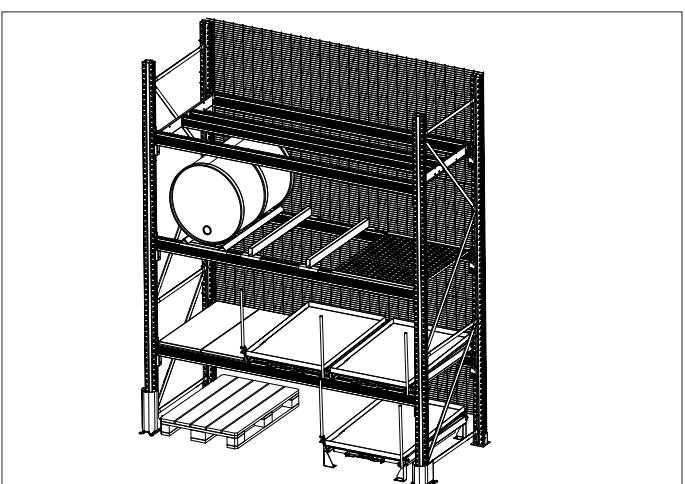

4

10

15

14

≥ 150 mm

Version:

WELAND Belastningsdata Weland pallställ
Stolpe = FM

Sektionsbelastning (kg)