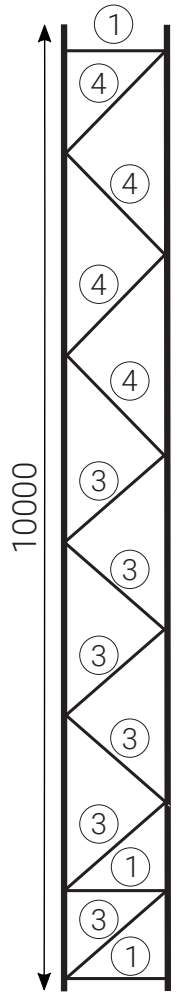

PALLSTÄLL PALLET RACK

WELAND

VERKTYG SOM BEHÖVS • TOOLS REQUIRED

DETALJSPECIFIKATION • SPECIFICATION OF COMPONENTS

Kontrollera levererans!
Check delivery!

WELAND

7

9

4

10

15

14

≥ 150 mm

Version:

WELAND Belastningsdata Weland pallställ
Stolpe = FM

Sektionsbelastning (kg)

Bärplanavstånd	Bärlängd	H80	H100	H120	H140	H160
750	9000	8400	11300	11300	11300	11300
1000	8700	8700	10800	10800	11000	11000
1250	7400	7400	10000	10000	10000	10000
1500	6200	6200	9000	9000	9000	9000
1750	5000	5000	8300	8300	8300	8300
2000	4800	4800	7700	7700	7800	7800
2250	4500	4500	6500	6500	7000	7000
2500	4300	4300	5600	5600	6400	6400

ÖBS! Det gäller minst 2 stödpunkter.

Bärbalkbelastning (kg)

Bärbalkavstånd	Bärlängd	H80	H100	H120	H140	H160
900	4700	6900	7000	6300	6300	6300
1200	3200	4900	5200	5000	5000	5000
1500	2400	3600	3900	4300	4300	4300
2200	1700	2900	3200	3600	3600	3600
2600	1300	2100	2300	3100	3400	3400
2700	1200	2000	2000	3000	3300	3300
3100	900	1500	2000	2600	2900	2900
3600	700	1200	1500	2100	2400	2400