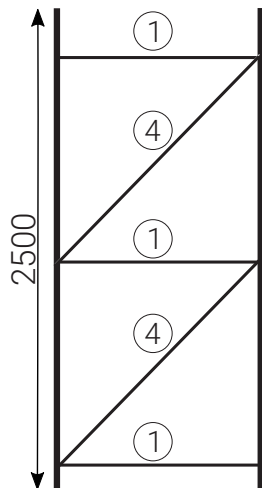

4

10

15

14

≥ 150 mm

Version:

WELAND Belastningsdata Weland pallställ
Stolpe = FM

Sektionsbelastning (kg)

Bärplanavstånd	Bärlängd	H80	H100	H120	H140	H160
750	9000	8400	11300	11300	11300	11300
1000	8700	8700	10800	10800	11000	11000
1250	7400	7400	10000	10000	10000	10000
1500	6200	6200	9000	9000	9000	9000
1750	5000	5000	8300	8300	8300	8300
2000	4800	4800	7700	7700	7800	7800
2250	4500	4500	6500	6500	7000	7000
2500	4300	4300	5600	5600	6400	6400