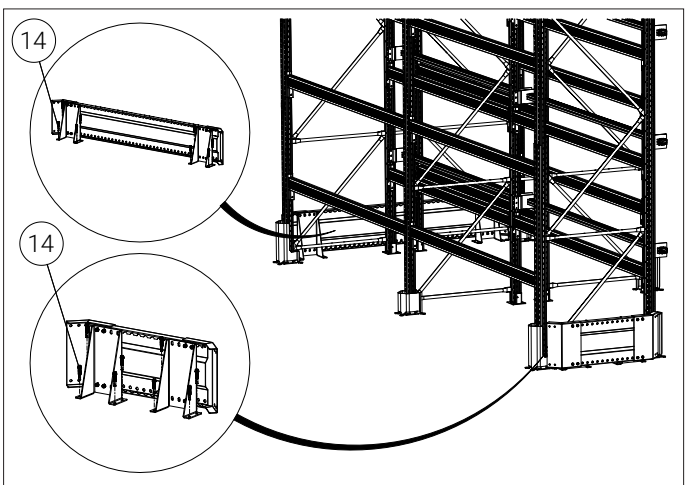

4

10

15

14

≥ 150 mm

Version:

WELAND Belastningsdata Weland pallställ
Stolpe = FM

Sektionsbelastning (kg)

Bärplanavstånd	Bärlängd	H80	H100	H120	H140	H160
750	9000	8400	11300	11300	11300	11300
1000	8700	8700	10800	10800	11000	11000
1250	7400	7400	10000	10000	10000	10000
1500	6200	6200	9000	9000	9000	9000
1750	5000	5000	8300	8300	8300	8300
2000	4800	4800	7700	7700	7800	7800
2250	4500	4500	6500	6500	7000	7000
2500	4300	4300	5600	5600	6400	6400