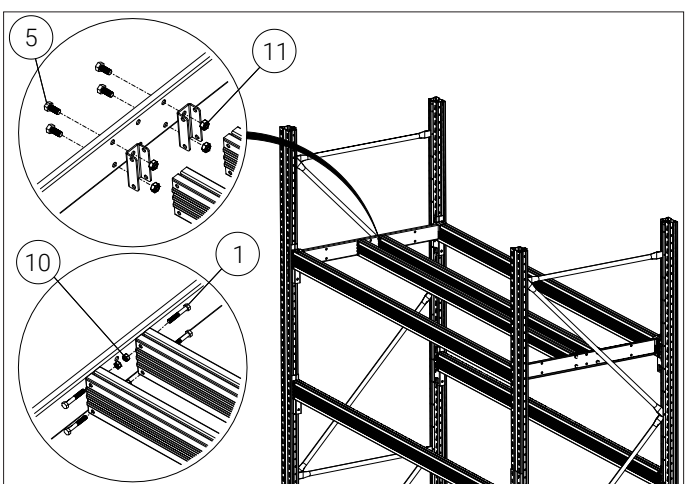

4

10

15

14

≥ 150 mm

Version:

WELAND Belastningsdata Weland pallställ
Stolpe = FM

Sektionsbelastning (kg)