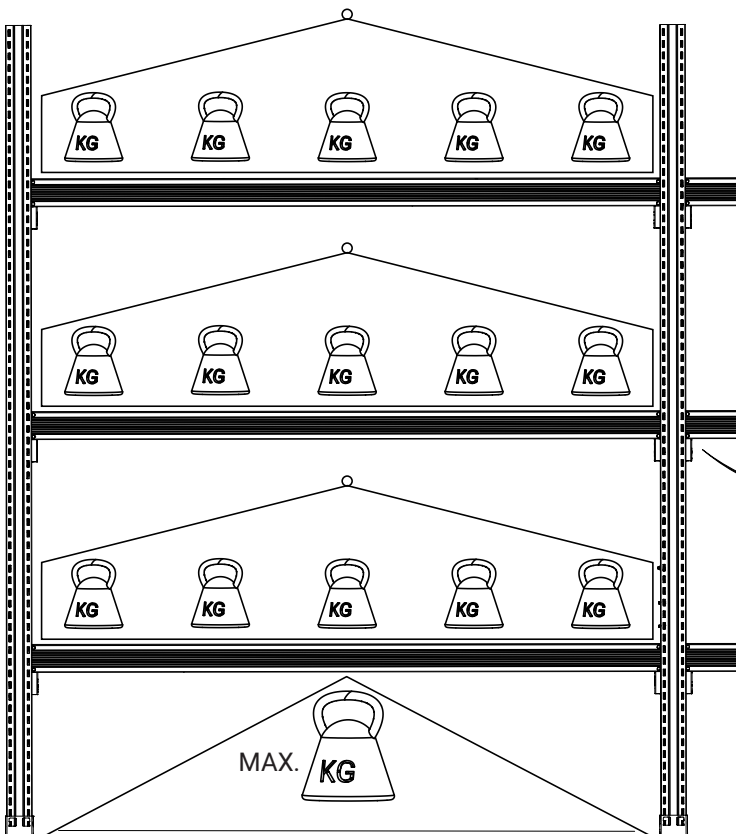

Information!

www.weland.se