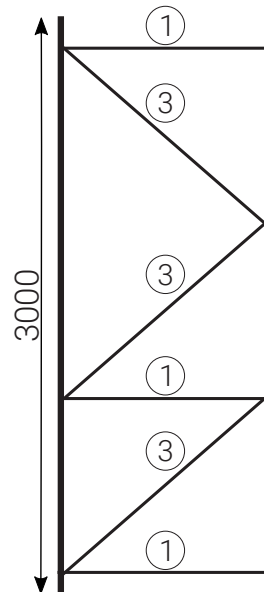

4

10

15

14

≥ 150 mm

Version:

WELAND Belastningsdata Weland pallställ
Stolpe = FM

Sektionsbelastning (kg)

Bärplanavstånd	Bärlängd	H80	H100	H120	H140	H160
750	9000	8400	11300	11300	11300	11300
1000	8700	8700	10800	10800	11000	11000
1250	7400	7400	10000	10000	10000	10000
1500	6200	6200	9000	9000	9000	9000
1750	5000	5000	8300	8300	8300	8300
2000	4800	4800	7700	7700	7800	7800
2250	4500	4500	6500	6500	7000	7000
2500	4300	4300	5600	5600	6400	6400