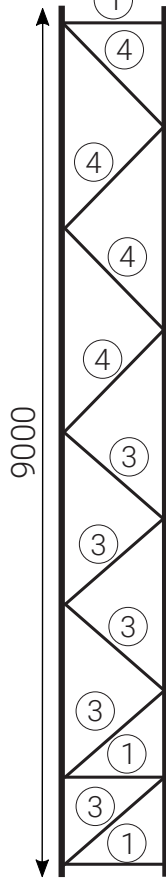

PALLSTÄLL PALLET RACK

WELAND

VERKTYG SOM BEHÖVS • TOOLS REQUIRED

DETALJSPECIFIKATION • SPECIFICATION OF COMPONENTS

Kontrollera levererans!
Check delivery!

WELAND

7

9

4

10

15

14

≥ 150 mm

Version:

WELAND Belastningsdata Weland pallställ
Stolpe = FM

Sektionsbelastning (kg)

Bärplanavstånd	Bärlängd	H80	H100	H120	H140	H160
750	9000	8400	11300	11300	11300	11300
1000	8700	8700	10800	10800	11000	11000
1250	7400	7400	10000	10000	10000	10000
1500	6200	6200	9000	9000	9000	9000
1750	5000	5000	8300	8300	8300	8300
2000	4800	4800	7700	7700	7800	7800
2250	4500	4500	6500	6500	7000	7000
2500	4300	4300	5600	5600	6400	6400

ÖBS! Det gäller minst 2 stödpunkter.

Bärbalkbelastning (kg)

Bärbalkavstånd	Bärlängd	H80	H100	H120	H140	H160
900	4700	6900	7000	6300	6300	6300
1200	3200	4900	5200	5000	5000	5000
1500	2400	3600	3900	4300	4300	4300
2200	1700	2900	3200	3600	3600	3600
2600	1300	2100	2300	3100	3400	3400
2700	1200	2000	2000	3000	3300	3300
3100	900	1500	2000	2600	2900	2900
3600	700	1200	1500	2100	2400	2400