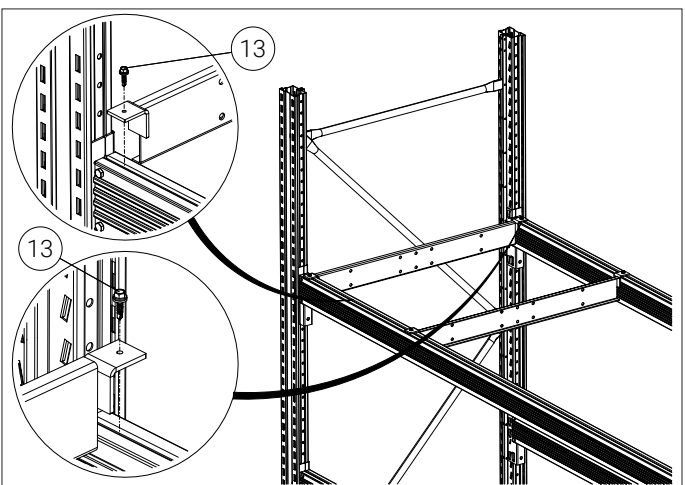

4

10

15

14

≥ 150 mm

Version:

WELAND Belastningsdata Weland pallställ
Stolpe = FM

Sektionsbelastning (kg)

Bärplanavstånd	Bärlängd	H80	H100	H120	H140	H160
750	9000	8400	11300	11300	11300	11300
1000	8700	8700	10800	10800	11000	11000
1250	7400	7400	10000	10000	10000	10000
1500	6200	6200	9000	9000	9000	9000
1750	5000	5000	8300	8300	8300	8300
2000	4800	4800	7700	7700	7800	7800
2250	4500	4500	6500	6500	7000	7000
2500	4300	4300	5600	5600	6400	6400