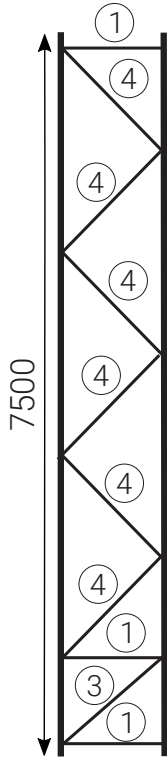

PALLSTÄLL PALLET RACK

WELAND

VERKTYG SOM BEHÖVS • TOOLS REQUIRED

DETALJSPECIFIKATION • SPECIFICATION OF COMPONENTS

Kontrollera levererans!
Check delivery!

WELAND

7

9

4

10

15

14

≥ 150 mm

Version:

WELAND Belastningsdata Weland pallställ
Stolpe = FM

Sektionsbelastning (kg)

Bärplanavstånd	Bärlängd	H80	H100	H120	H140	H160
750	9000	8400	11300	11300	11300	11300
1000	8700	8700	10800	10800	11000	11000
1250	7400	7400	10000	10000	10000	10000
1500	6200	6200	9000	9000	9000	9000
1750	5000	5000	8300	8300	8300	8300
2000	4800	4800	7700	7700	7800	7800
2250	4500	4500	6500	6500	7000	7000
2500	4300	4300	5600	5600	6400	6400

ÖBS! Det gäller minst 2 stödpunkter.

Bärbalkbelastning (kg)

Bärbalkavstånd	Bärlängd	H80	H100	H120	H140	H160
900	4700	6900	7000	6300	6300	6300
1200	3200	4900	5200	5000	5000	5000
1500	2400	3600	3900	4300	4300	4300
2200	1700	2900	3200	3600	3600	3600
2600	1300	2100	2300	3100	3400	3400
2700	1200	2000	2000	3000	3300	3300
3100	900	1500	2000	2600	2900	2900
3600	700	1200	1500	2100	2400	2400