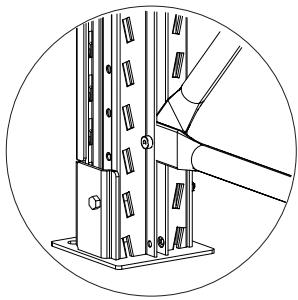

4

10

15

14

≥ 150 mm

Version:

WELAND Belastningsdata Weland pallställ
Stolpe = FM

Sektionsbelastning (kg)