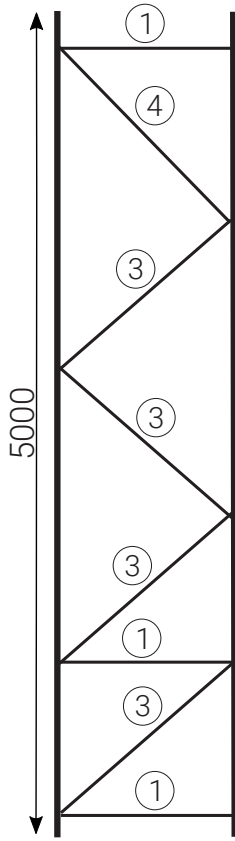

PALLSTÄLL PALLET RACK

WELAND

VERKTYG SOM BEHÖVS • TOOLS REQUIRED

DETALJSPECIFIKATION • SPECIFICATION OF COMPONENTS

Kontrollera levererans!
Check delivery!

WELAND

7

9

4

10

15

14

≥ 150 mm

Version:

WELAND Belastningsdata Weland pallställ
Stolpe = FM

Sektionsbelastning (kg)

Bärplanavstånd	Bärlängd	H80	H100	H120	H140	H160
750	9000	8400	11300	11300	11300	11300
1000	8700	8700	10800	10800	11000	11000
1250	7400	7400	10000	10000	10000	10000
1500	6200	6200	9000	9000	9000	9000
1750	5000	5000	8300	8300	8300	8300
2000	4800	4800	7700	7700	7800	7800
2250	4500	4500	6500	6500	7000	7000
2500	4300	4300	5600	5600	6400	6400

ÖBS! Det gäller minst 2 stödpunkter.

Bärbalkbelastning (kg)

Bärbalkavstånd	Bärlängd	H80	H100	H120	H140	H160
900	4700	6900	7000	6300	6300	6300
1200	3200	4900	5200	5000	5000	5000
1500	2400	3600	3900	4300	4300	4300
2200	1700	2900	3200	3600	3600	3600
2600	1300	2100	2300	3100	3400	3400
2700	1200	2000	2000	3000	3300	3300
3100	900	1500	2000	2600	2900	2900
3600	700	1200	1500	2100	2400	2400