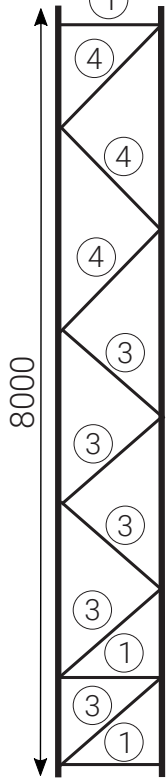

PALLSTÄLL PALLET RACK

WELAND

VERKTYG SOM BEHÖVS • TOOLS REQUIRED

DETALJSPECIFIKATION • SPECIFICATION OF COMPONENTS

Kontrollera levererans!
Check delivery!

WELAND

7

9

4

10

15

14

≥ 150 mm

Version:

WELAND Belastningsdata Weland pallställ
Stolpe = FM

Sektionsbelastning (kg)

Bärplanavstånd	Bärlängd	H80	H100	H120	H140	H160
750	9000	8400	11300	11300	11300	11300
1000	8700	8700	10800	10800	11000	11000
1250	7400	7400	10000	10000	10000	10000
1500	6200	6200	9000	9000	9000	9000
1750	5000	5000	8300	8300	8300	8300
2000	4800	4800	7700	7700	7800	7800
2250	4500	4500	6500	6500	7000	7000
2500	4300	4300	5600	5600	6400	6400

ÖBS! Det gäller minst 2 stödpunkter.

Bärbalkbelastning (kg)

Bärbalkavstånd	Bärlängd	H80	H100	H120	H140	H160
900	4700	6900	7000	6300	6300	6300
1200	3200	4900	5200	5000	5000	5000
1500	2400	3600	3900	4300	4300	4300
2200	1700	2900	3200	3600	3600	3600
2600	1300	2100	2300	3100	3400	3400
2700	1200	2000	2000	3000	3300	3300
3100	900	1500	2000	2600	2900	2900
3600	700	1200	1500	2100	2400	2400