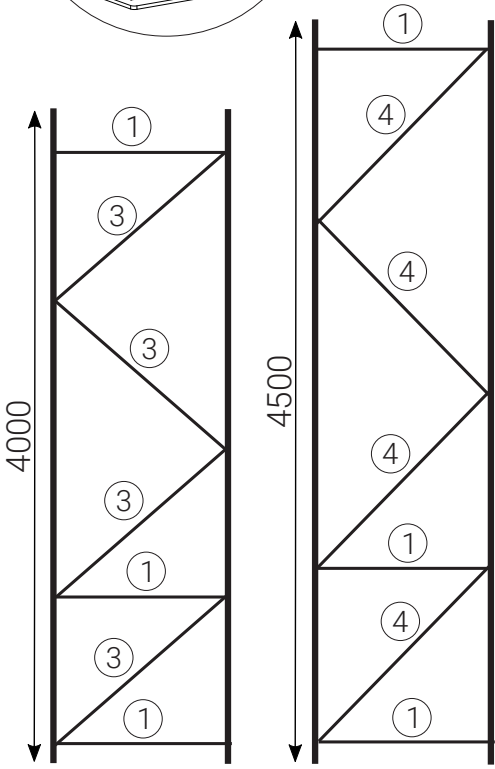

4

10

15

14

≥ 150 mm

Version:

WELAND Belastningsdata Weland pallställ
Stolpe = FM

Sektionsbelastning (kg)

Bärplanavstånd	Bärlängd	H80	H100	H120	H140	H160
750	9000	8400	11300	11300	11300	11300
1000	8700	8700	10800	10800	11000	11000
1250	7400	7400	10000	10000	10000	10000
1500	6200	6200	9000	9000	9000	9000
1750	5000	5000	8300	8300	8300	8300
2000	4800	4800	7700	7700	7800	7800
2250	4500	4500	6500	6500	7000	7000
2500	4300	4300	5600	5600	6400	6400