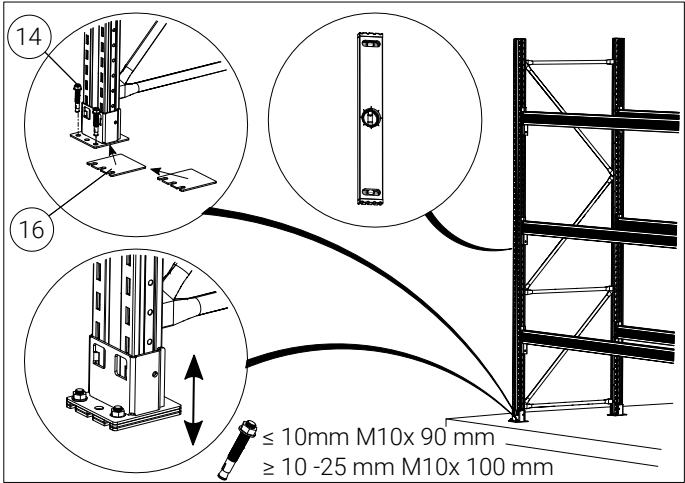

4

10

15

14

≥ 150 mm

Version:

WELAND Belastningsdata Weland pallställ
Stolpe = FM

Sektionsbelastning (kg)