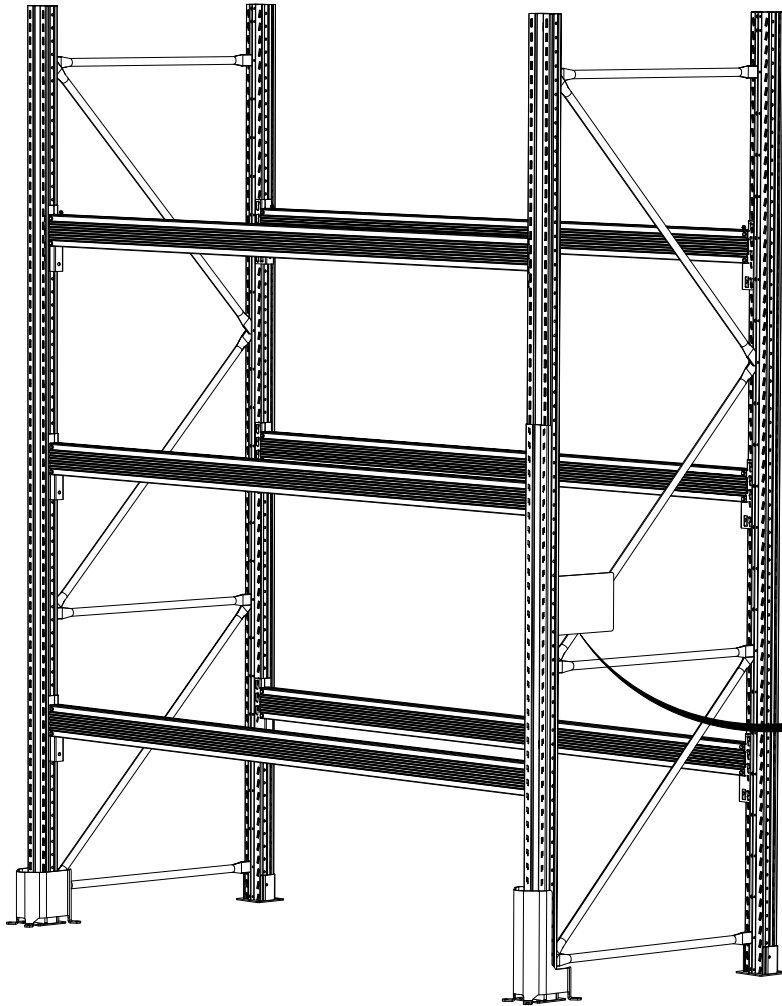

Information!

www.weland.se