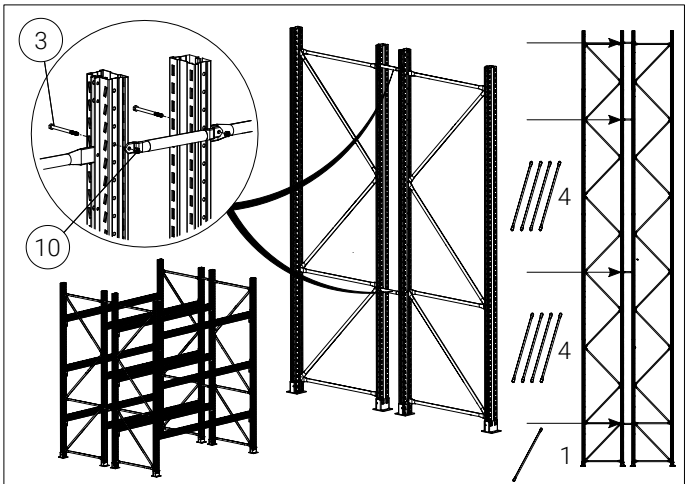

4

10

15

14

≥ 150 mm

Version:

WELAND Belastningsdata Weland pallställ
Stolpe = FM

Sektionsbelastning (kg)

Bärplanavstånd	Bärlängd	H80	H100	H120	H140	H160
750	9000	8400	11300	11300	11300	11300
1000	8700	8700	10800	10800	11000	11000
1250	7400	7400	10000	10000	10000	10000
1500	6200	6200	9000	9000	9000	9000
1750	5000	5000	8300	8300	8300	8300
2000	4800	4800	7700	7700	7800	7800
2250	4500	4500	6500	6500	7000	7000
2500	4300	4300	5600	5600	6400	6400