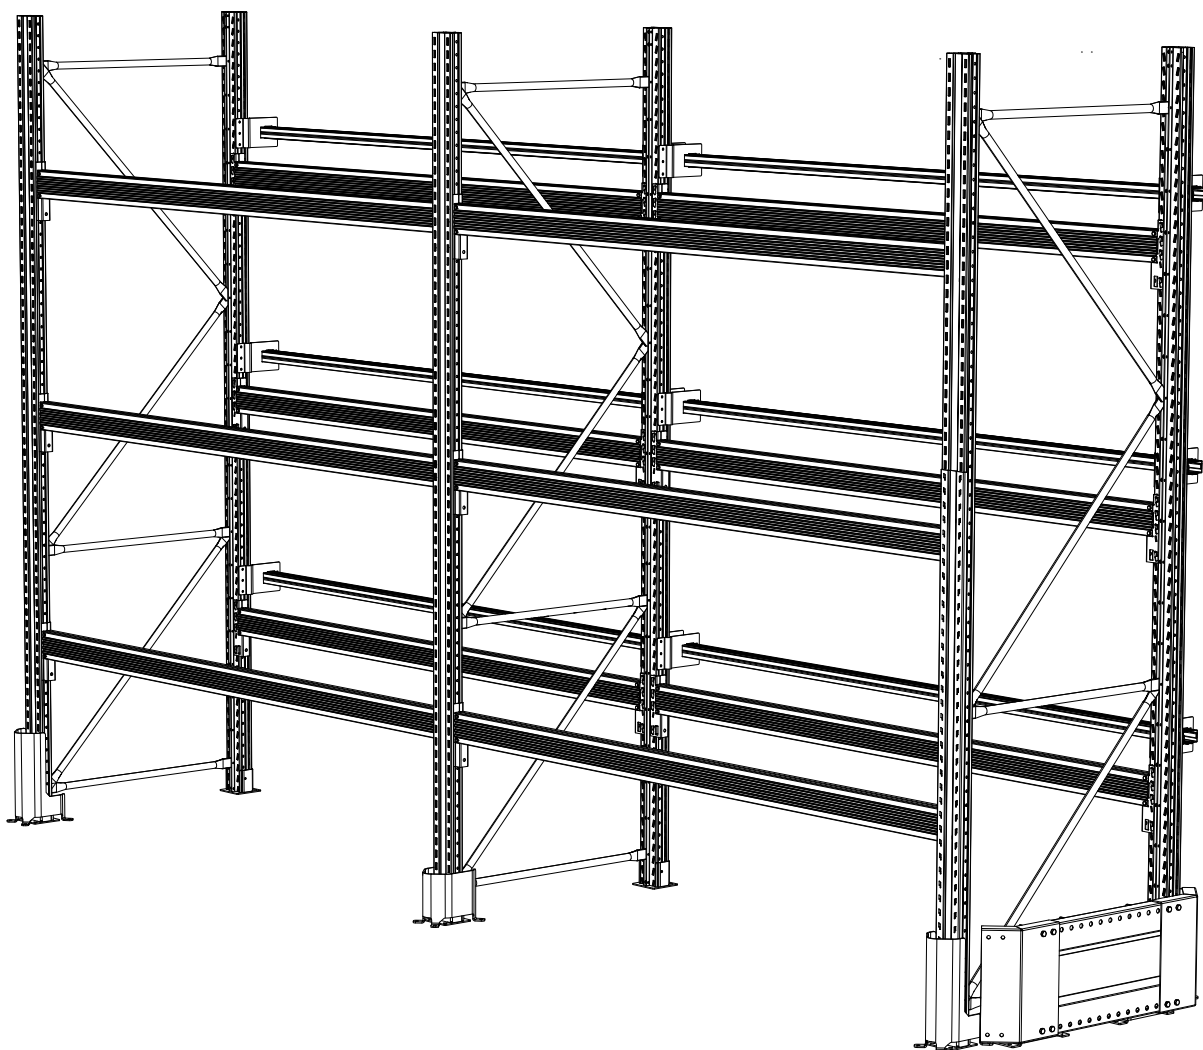

PALLSTÄLL PALLET RACK

WELAND

VERKTYG SOM BEHÖVS • TOOLS REQUIRED

DETALJSPECIFIKATION • SPECIFICATION OF COMPONENTS

Kontrollera levererans!
Check delivery!

WELAND

7

9

4

10

15

14

≥ 150 mm

Version:

WELAND Belastningsdata Weland pallställ
Stolpe = FM

Sektionsbelastning (kg)

Bärplanavstånd	Bärlängd	H80	H100	H120	H140	H160
750	9000	8400	11300	11300	11300	11300
1000	8700	8700	10800	10800	11000	11000
1250	7400	7400	10000	10000	10000	10000
1500	6200	6200	9000	9000	9000	9000
1750	5000	5000	8300	8300	8300	8300
2000	4800	4800	7700	7700	7800	7800
2250	4500	4500	6500	6500	7000	7000
2500	4300	4300	5600	5600	6400	6400

ÖBS! Det gäller minst 2 stödpunkter.

Bärbalkbelastning (kg)

Bärbalkavstånd	Bärlängd	H80	H100	H120	H140	H160
900	4700	6900	7000	6300	6300	6300
1200	3200	4900	5200	5000	5000	5000
1500	2400	3600	3900	4300	4300	4300
2200	1700	2900	3200	3600	3600	3600
2600	1300	2100	2300	3100	3400	3400
2700	1200	2000	2000	3000	3300	3300
3100	900	1500	2000	2600	2900	2900
3600	700	1200	1500	2100	2400	2400