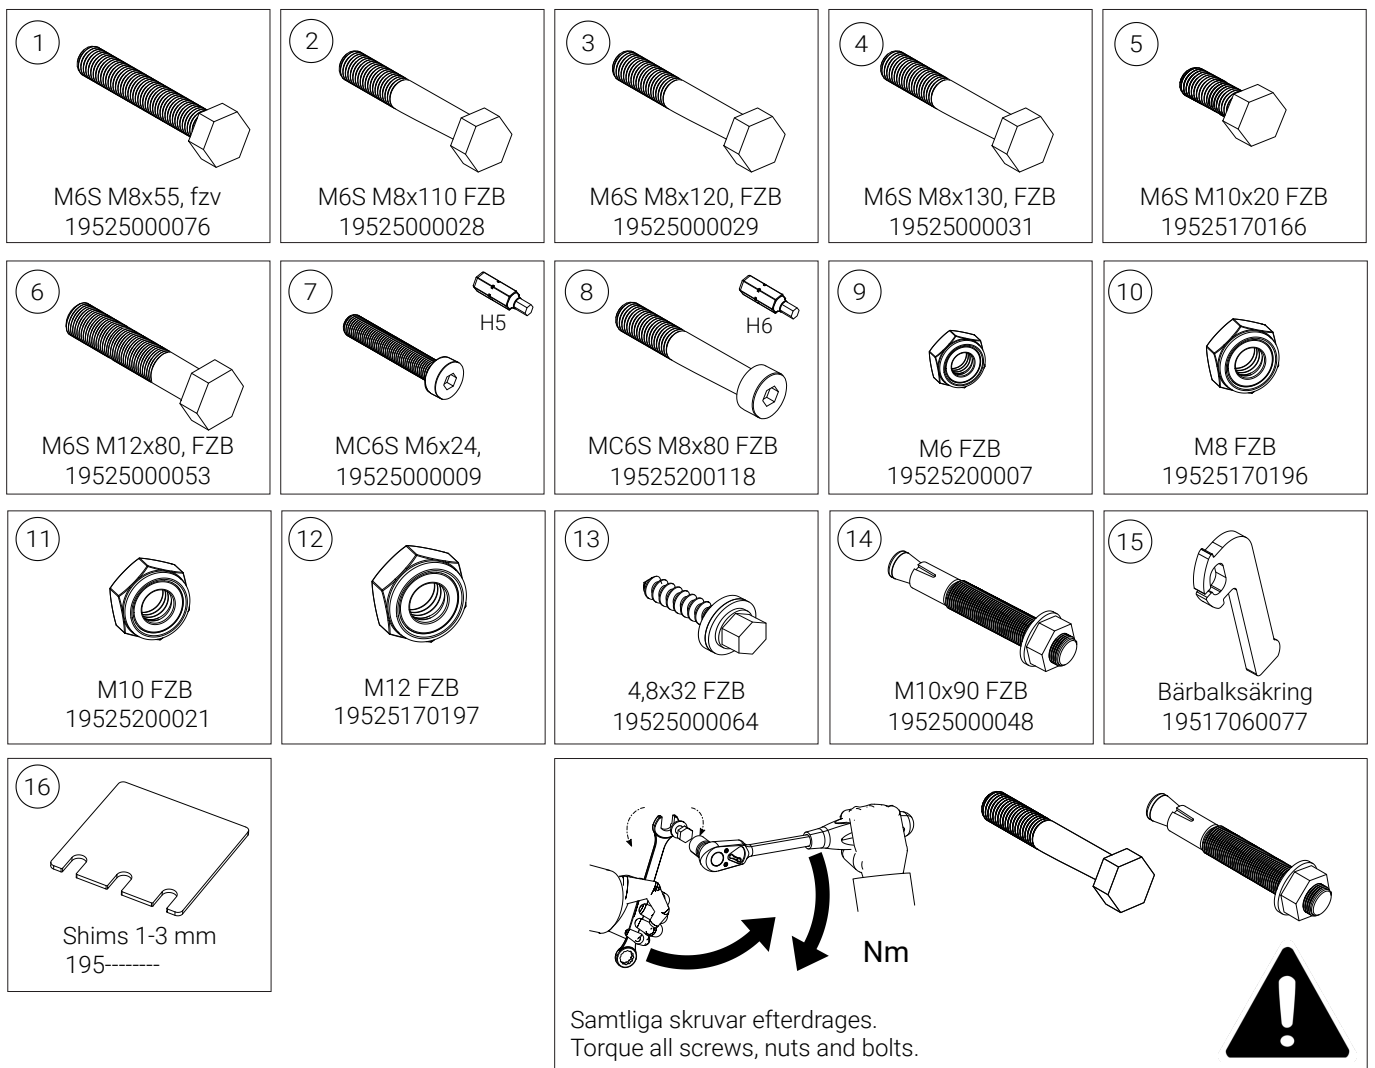

PALLSTÄLL PALLET RACK

WELAND

VERKTYG SOM BEHÖVS • TOOLS REQUIRED

DETALJSPECIFIKATION • SPECIFICATION OF COMPONENTS

Kontrollera levererans!
Check delivery!

WELAND

7

9

4

10

15

14

≥ 150 mm

Version:

WELAND Belastningsdata Weland pallställ
Stolpe = FM

Sektionsbelastning (kg)

Bärplanavstånd	Bärlängd	H80	H100	H120	H140	H160
750	9000	8400	11300	11300	11300	11300
1000	8700	8700	10800	10800	11000	11000
1250	7400	7400	10000	10000	10000	10000
1500	6200	6200	9000	9000	9000	9000
1750	5000	5000	8300	8300	8300	8300
2000	4800	4800	7700	7700	7800	7800
2250	4500	4500	6500	6500	7000	7000
2500	4300	4300	5600	5600	6400	6400