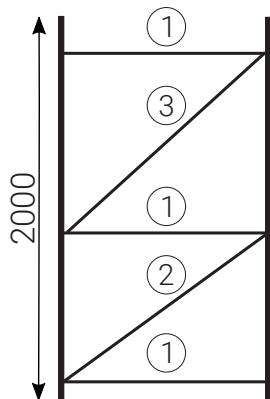

4

10

15

14

≥ 150 mm

Version:

WELAND Belastningsdata Weland pallställ
Stolpe = FM

Sektionsbelastning (kg)

Bärplanavstånd	Bärlängd	H80	H100	H120	H140	H160
750	9000	8400	11300	11300	11300	11300
1000	8700	8700	10800	10800	11000	11000
1250	7400	7400	10000	10000	10000	10000
1500	6200	6200	9000	9000	9000	9000
1750	5000	5000	8300	8300	8300	8300
2000	4800	4800	7700	7700	7800	7800
2250	4500	4500	6500	6500	7000	7000
2500	4300	4300	5600	5600	6400	6400