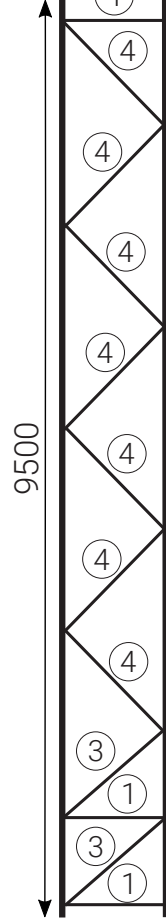

PALLSTÄLL PALLET RACK

WELAND

VERKTYG SOM BEHÖVS • TOOLS REQUIRED

DETALJSPECIFIKATION • SPECIFICATION OF COMPONENTS

Kontrollera levererans!
Check delivery!

WELAND

7

9

4

10

15

14

≥ 150 mm

Version:

WELAND Belastningsdata Weland pallställ
Stolpe = FM

Sektionsbelastning (kg)

Bärplanavstånd	Bärlängd	H80	H100	H120	H140	H160
750	9000	8400	11300	11300	11300	11300
1000	8700	8700	10800	10800	11000	11000
1250	7400	7400	10000	10000	10000	10000
1500	6200	6200	9000	9000	9000	9000
1750	5000	5000	8300	8300	8300	8300
2000	4800	4800	7700	7700	7800	7800
2250	4500	4500	6500	6500	7000	7000
2500	4300	4300	5600	5600	6400	6400

ÖBS! Det gäller minst 2 stödpunkter.

Bärbalkbelastning (kg)

Bärbalkavstånd	Bärlängd	H80	H100	H120	H140	H160
900	4700	6900	7000	6300	6300	6300
1200	3200	4900	5200	5000	5000	5000
1500	2400	3600	3900	4300	4300	4300
2200	1700	2900	3200	3600	3600	3600
2600	1300	2100	2300	3100	3400	3400
2700	1200	2000	2000	3000	3300	3300
3100	900	1500	2000	2600	2900	2900
3600	700	1200	1500	2100	2400	2400