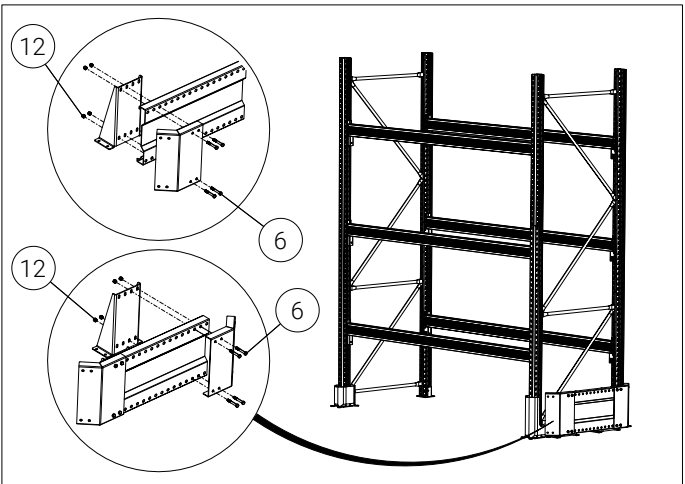

4

10

15

14

≥ 150 mm

Version:

WELAND Belastningsdata Weland pallställ
Stolpe = FM

Sektionsbelastning (kg)