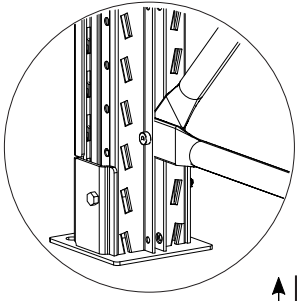

4

10

15

14

≥ 150 mm

Version:

WELAND Belastningsdata Weland pallställ
Stolpe = FM

Sektionsbelastning (kg)

Bärplanavstånd	Bärlängd	H80	H100	H120	H140	H160
750	9000	8400	11300	11300	11300	11300
1000	8700	8700	10800	10800	11000	11000
1250	7400	7400	10000	10000	10000	10000
1500	6200	6200	9000	9000	9000	9000
1750	5000	5000	8300	8300	8300	8300
2000	4800	4800	7700	7700	7800	7800
2250	4500	4500	6500	6500	7000	7000
2500	4300	4300	5600	5600	6400	6400