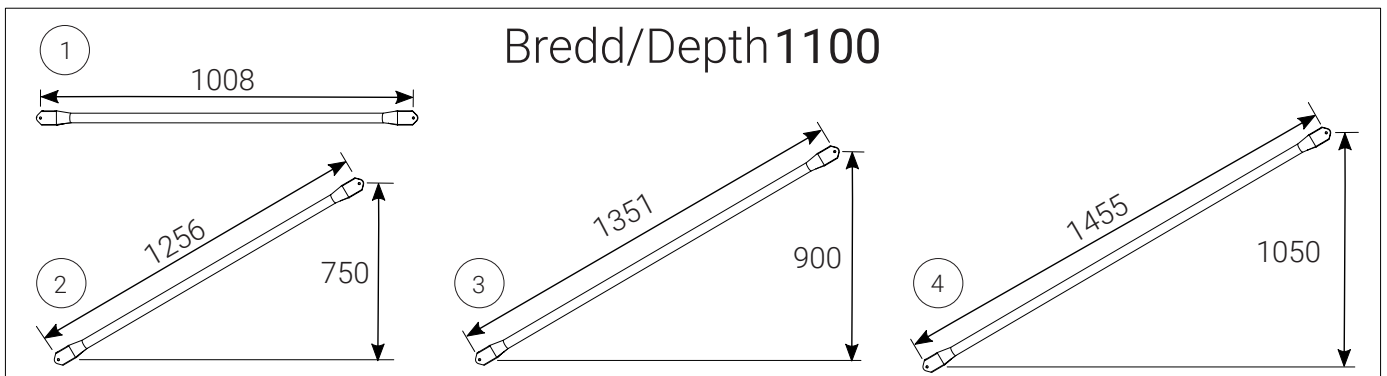

4

10

15

14

≥ 150 mm

Version:

WELAND Belastningsdata Weland pallställ
Stolpe = FM

Sektionsbelastning (kg)

Bärplanavstånd	Bärlängd	H80	H100	H120	H140	H160
750	9000	8400	11300	11300	11300	11300
1000	8700	8700	10800	10800	11000	11000
1250	7400	7400	10000	10000	10000	10000
1500	6200	6200	9000	9000	9000	9000
1750	5000	5000	8300	8300	8300	8300
2000	4800	4800	7700	7700	7800	7800
2250	4500	4500	6500	6500	7000	7000
2500	4300	4300	5600	5600	6400	6400