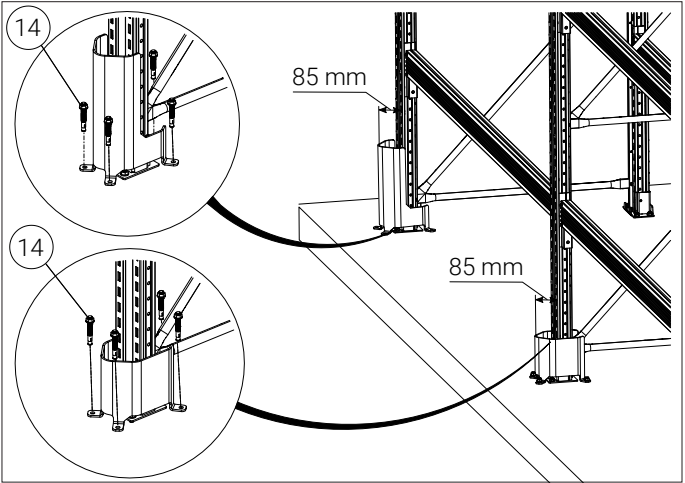

4

10

15

14

≥ 150 mm

Version:

WELAND Belastningsdata Weland pallställ
Stolpe = FM

Sektionsbelastning (kg)

Bärplanavstånd	Bärlängd	H80	H100	H120	H140	H160
750	9000	8400	11300	11300	11300	11300
1000	8700	8700	10800	10800	11000	11000
1250	7400	7400	10000	10000	10000	10000
1500	6200	6200	9000	9000	9000	9000
1750	5000	5000	8300	8300	8300	8300
2000	4800	4800	7700	7700	7800	7800
2250	4500	4500	6500	6500	7000	7000
2500	4300	4300	5600	5600	6400	6400