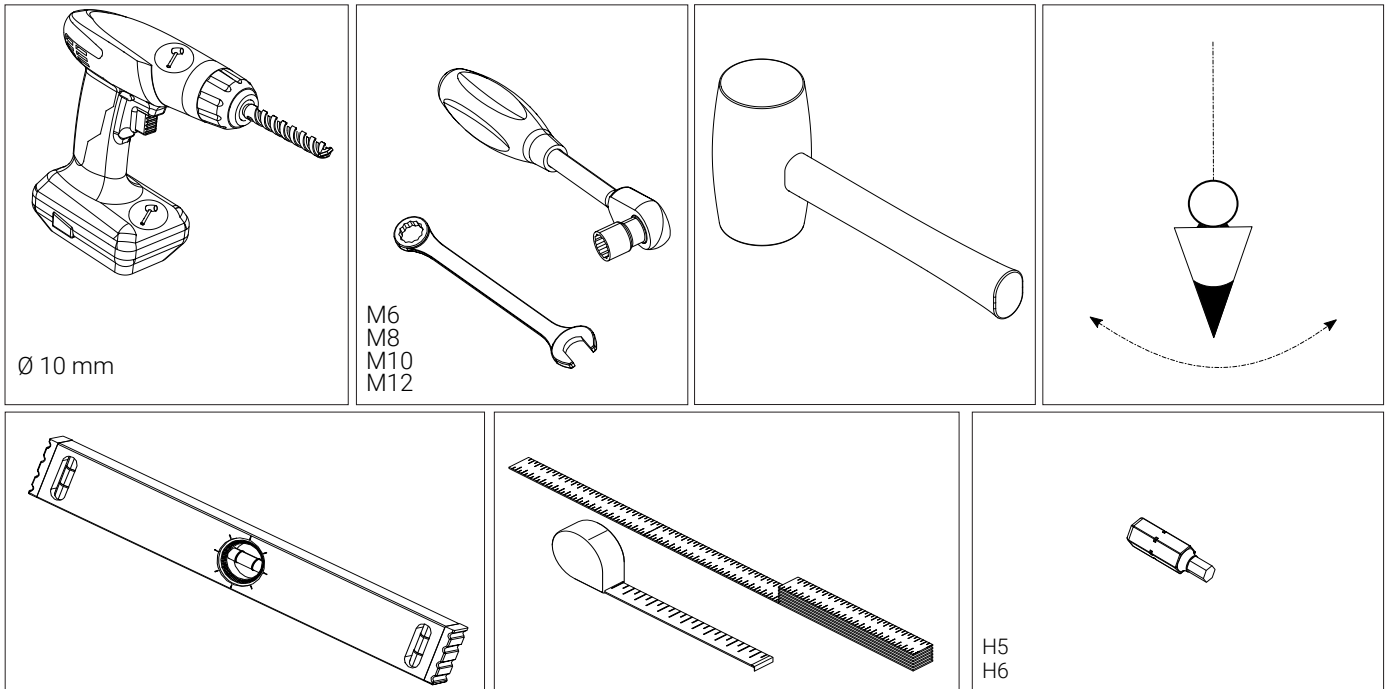

PALLSTÄLL PALLET RACK

WELAND

VERKTYG SOM BEHÖVS • TOOLS REQUIRED

DETALJSPECIFIKATION • SPECIFICATION OF COMPONENTS

Kontrollera levererans!
Check delivery!

WELAND

7

9

4

10

15

14

≥ 150 mm

Version:

WELAND Belastningsdata Weland pallställ
Stolpe = FM

Sektionsbelastning (kg)