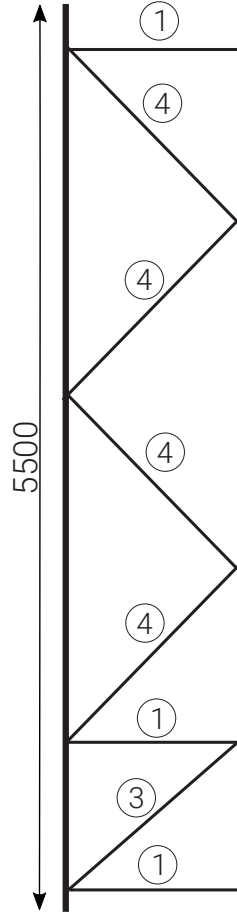

PALLSTÄLL PALLET RACK

WELAND

VERKTYG SOM BEHÖVS • TOOLS REQUIRED

DETALJSPECIFIKATION • SPECIFICATION OF COMPONENTS

Kontrollera levererans!
Check delivery!

WELAND

7

9

4

10

15

14

≥ 150 mm

Version:

WELAND Belastningsdata Weland pallställ
Stolpe = FM

Sektionsbelastning (kg)

Bärplanavstånd	Bärlängd	H80	H100	H120	H140	H160
750	9000	8400	11300	11300	11300	11300
1000	8700	8700	10800	10800	11000	11000
1250	7400	7400	10000	10000	10000	10000
1500	6200	6200	9000	9000	9000	9000
1750	5000	5000	8300	8300	8300	8300
2000	4800	4800	7700	7700	7800	7800
2250	4500	4500	6500	6500	7000	7000
2500	4300	4300	5600	5600	6400	6400

ÖBS! Det gäller minst 2 stödpunkter.

Bärbalkbelastning (kg)

Bärbalkavstånd	Bärlängd	H80	H100	H120	H140	H160
900	4700	6900	7000	6300	6300	6300
1200	3200	4900	5200	5000	5000	5000
1500	2400	3600	3900	4300	4300	4300
2200	1700	2900	3200	3600	3600	3600
2600	1300	2100	2300	3100	3400	3400
2700	1200	2000	2000	3000	3300	3300
3100	900	1500	2000	2600	2900	2900
3600	700	1200	1500	2100	2400	2400