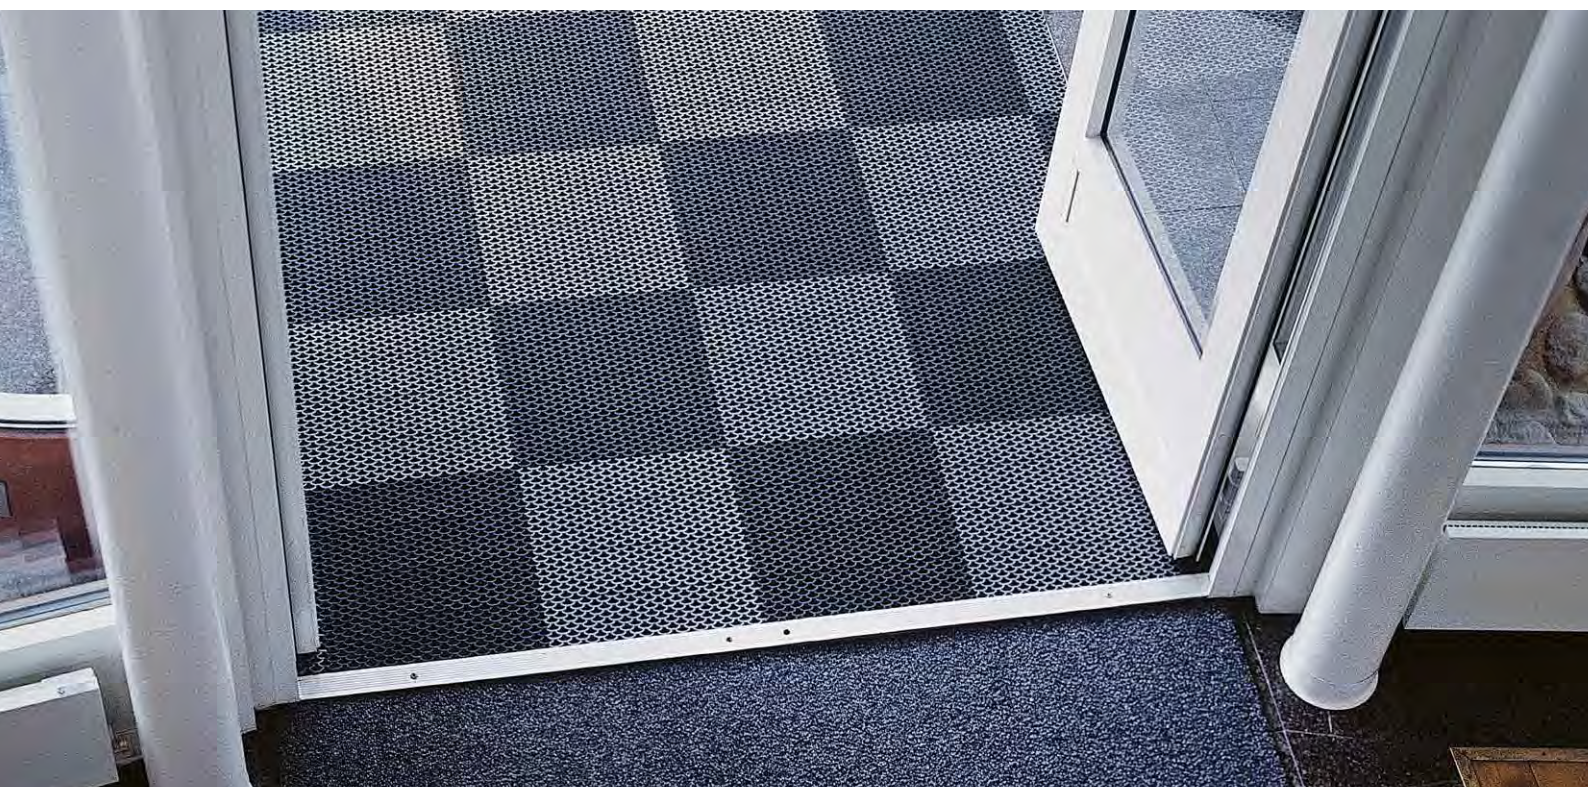

SONE 2

Kåbe Jaguar- og Lejonmatte

Kåbe Jaguar og Løve er to modulbaserte entrémattesystemer. Mattene har en åpen konstruksjon med drenerende bakside, slik at vannet kan renne av, og kan kombineres i ulike farger og mønstre. Kåbe Jaguar og Løve leveres ferdigmontert eller som løse moduler etter ønske.

KÅBE JAGUAR- OG LEJONMATTE

VEKT

4,5–11,5 kg avhengig av høyde.

MATTEHØYDE

Jaguar: 12, 16 eller 20 mm.
Løve: 9, 12, 16 eller 20 mm.

MATTESTØRRELSE

Leveres ferdigmontert etter mål, eller i løse moduler.

Modulstørrelse Jaguar: 100 x 400 mm.
Modulstørrelse Løve: 50 x 400 mm.

GUMMI

Jaguar: Nitrilgummi/EPDM.
Løve: TPE (termoplastisk elastomer) gummi-/plastlegering.

FARGE

Jaguar: Svart, grå, terrakotta, blå og grønn.

Løve: Svart, grå, rød, teglsteinsrød, gul, grønn og blå.