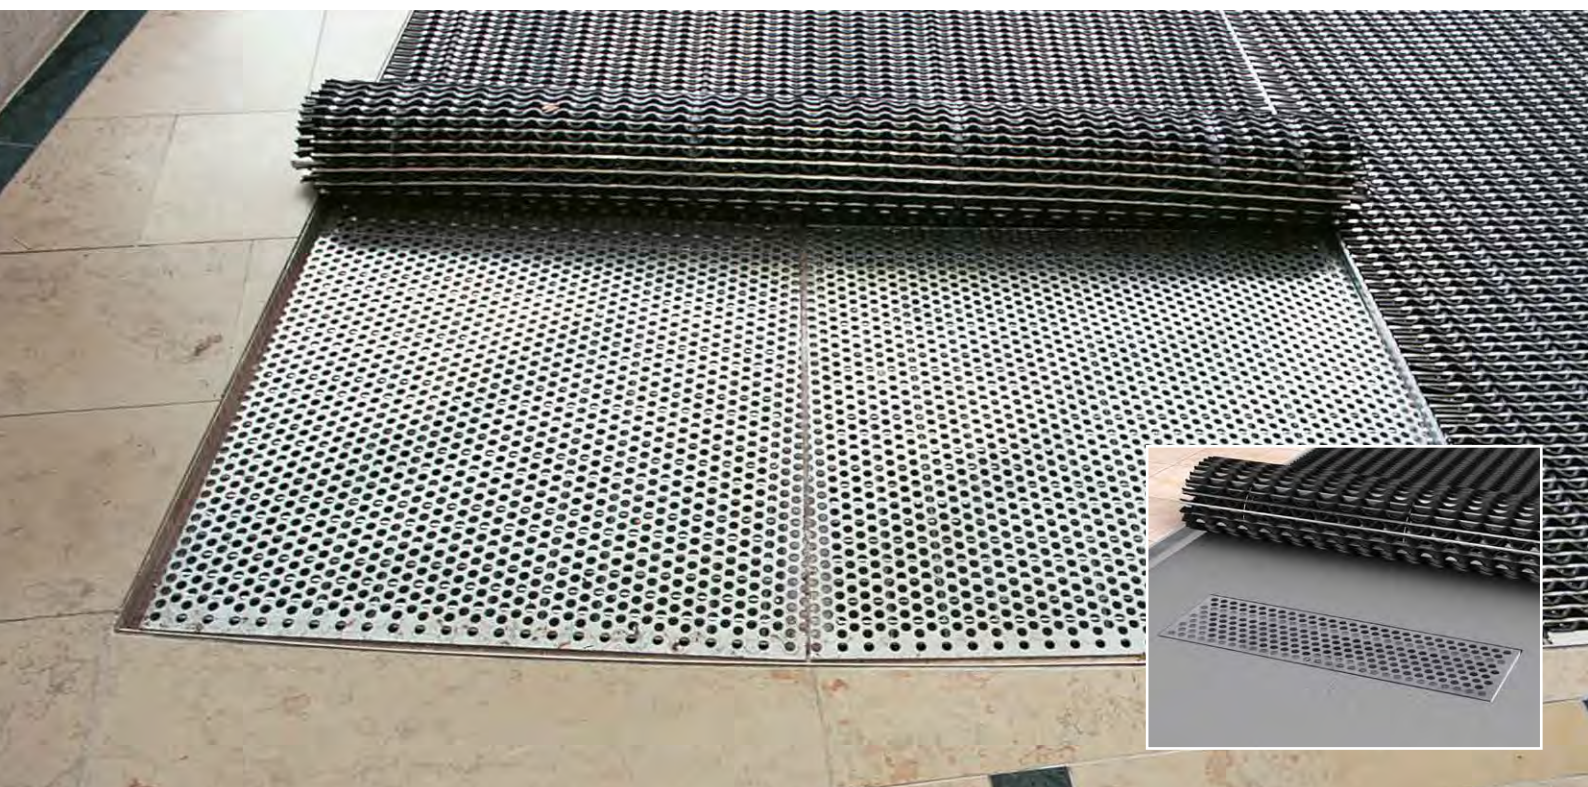

HJØRNEBESLAG

Rustfritt stål SS 2343.

OVERFLATEBEHANDLING

Natur-, gull- eller svartanodisert.

Kåbe Avløpsrister og -brønner

Frittstående, åpent stålundslag til Kåbe Originalmatte som gir en «selvrensende» effekt, der skitten fra skoene faller gjennom både matten og avløpsristen og ned i en dypere forsenkning. Oppsamlet skitt trenger bare å fjernes 1–2 ganger i året avhengig av trafikkintensitet og årstid. Matten er med andre ord så godt som vedlikeholdsfri året rundt.

Kåbe avløpsbrønn støpes inn og kobles til avløpsrør for vanndrenering. Brønnen fås i to modeller og er utstyrt med dreibare klammer som kan dreies i ønsket retning under innstøpingen.

Les mer om produktene på kabe-mattan.no.