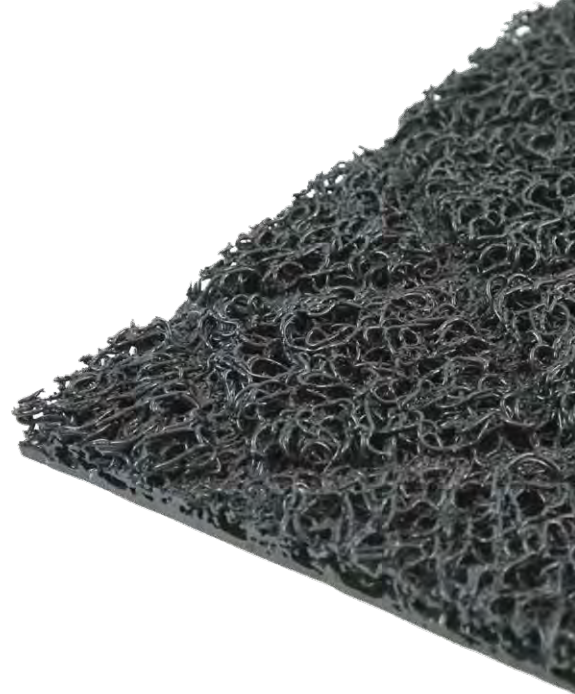

Coral Grip

Coral Grip er en allsidig plastmatte som gir maksimal sklisikring. Den kan brukes både utenfor og inne i inngangspartiet. Matten inneholder PVC-granulat som gir økt avskrapningseffekt og bidrar til å gjøre overflaten sklisikker, også om vinteren og på gulv med helning. Entrématten egner seg for tung kommersiell trafikk og fås i to versjoner: middels kraftig (MD) og kraftig (HD). HD-varianten har en patentert relieffmønstret design med robuste vinylfibrer med god skrapesfunksjon, og MD-varianten har en slett overflate. Velg mellom forskjellige undersider – åpen struktur eller Everfort®-vinyl.