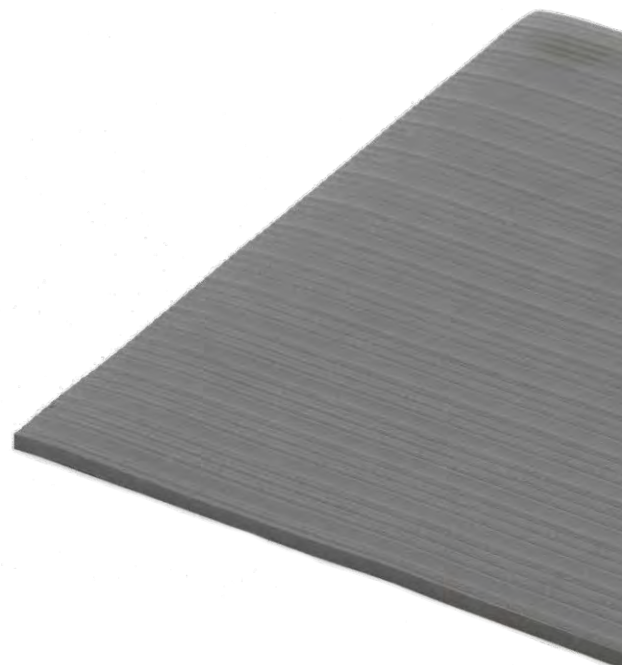

TEKNISKE DATA

KÅBE APM

VEKT

Ca. 4 kg/m².

MATTEHØYDE

Ca. 9 mm.

MATTESTØRRELSE

Leveres etter mål, skåret fra rull ca. 910 x 18 300 mm eller 1220 x 18 300 mm.

MATERIALE

PVC

FARGE

Grå