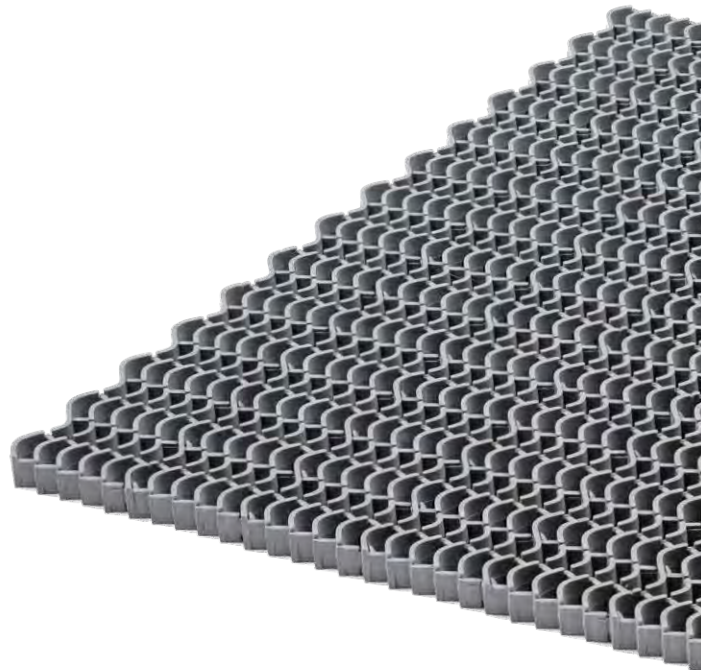

GUMMI

Vinyl + NBR, 65° Shore.

FARGE

Grafit, lysegrå, terrakotta.

SONE 2

Kåbe Tiger

Kåbe Tiger er en fleksibel gummimatte bygd opp av moduler, som gjør det enkelt å skrape bort skitt og vann fra skoene. Gummimatten har en åpen konstruksjon med drenerende bakside for vannavrenning og kan kombineres i ulike farger og mønstre. Kåbe Tiger leveres montert.