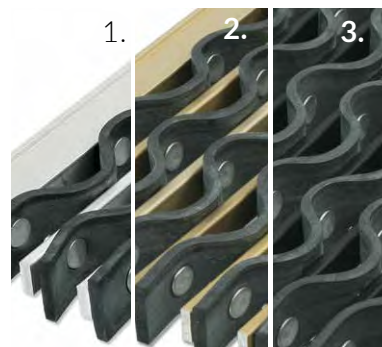

Tilbehør

Skreddersy entrématten med forskjellig tilbehør! Vi i Kåbe-Mattan hjelper deg å finne rett løsning for dine behov og ønsker.

Overflatebehandling

Velg mellom flere overflatebehandlinger for å gi din Kåbe Originalmatte ønsket utseende.

- (1.) Naturaluminium
- (2.) Gullanodisert aluminium
- (3.) Svartanodisert aluminium