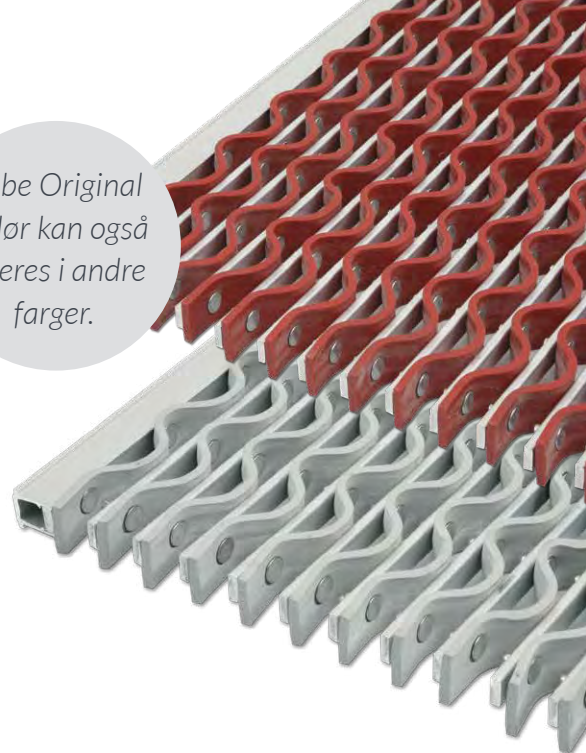

SONE 2

Kåbe Original Kulør

Skap et fargerikt inngangsparti med Kåbe Original Kulør! Matten har samme oppbygning som Kåbe Originalmatte, men fås med gummi i grått eller rødt, eventuelt i kombinasjon med Kåbe Originalmatte med svart gummi. Kåbe Original Kulør kan også legges i enkle mønstre (avhengig av entreens størrelse). Siden matten er lik på begge sider, får man i tillegg bedre drenering og avrenning på undersiden. Kåbe Original er sammenrullbar og 100 % resirkulerbar. Matten kan også leveres i andre farger. Kontakt oss for mer informasjon!

Kåbe Original Kulør kan også leveres i andre farger.

KÅBE ORIGINAL KULØR

VEKT

Ca. 12 kg/m².

MATTEHØYDE

Standard 22 mm.

MATTESTØRRELSE

Kåbe Originalmatte Kulør leveres etter mål i valgfri størrelse. Maks. 2000 x 5000 mm (A x B) i ett stykke. Større flater deles opp i hensiktsmessige mattedeler. Vi kan levere matter i så godt som alle fasonger. Bare kom med en tegning eller mal! Ved A-mål på under 400 mm kommer innstillingskostnader i tillegg.

ALUSTANG

Aluminiumslegering, EN AW-6005-A-T6.
Dimensjoner: 12 x 4,5 mm.

GUMMILIST

Blanding som er ekstra motstandsdyktig mot ekstreme temperatursvingninger. TPE 65 Shore. Dimensjoner 22 x 3,7 mm. Farger rød RAL 3011 og grå RAL 7040.

ENDEPROFIL

U 18 x 18 x 2 mm.

SAMMENKOBLING

Gummilister og aluminiumsstenger nagles sammen med spesialnagler. Matten holdes sammen av rustfri stålwire Ø 2,3 mm.

OVERFLATEBEHANDLING

Kåbe Originalmatte Kulør leveres som standard i naturaluminium, men fås også i gull- eller svartanodisert aluminium.

TILBEHØR

Handlevognforsterkning, taktile innlegg.