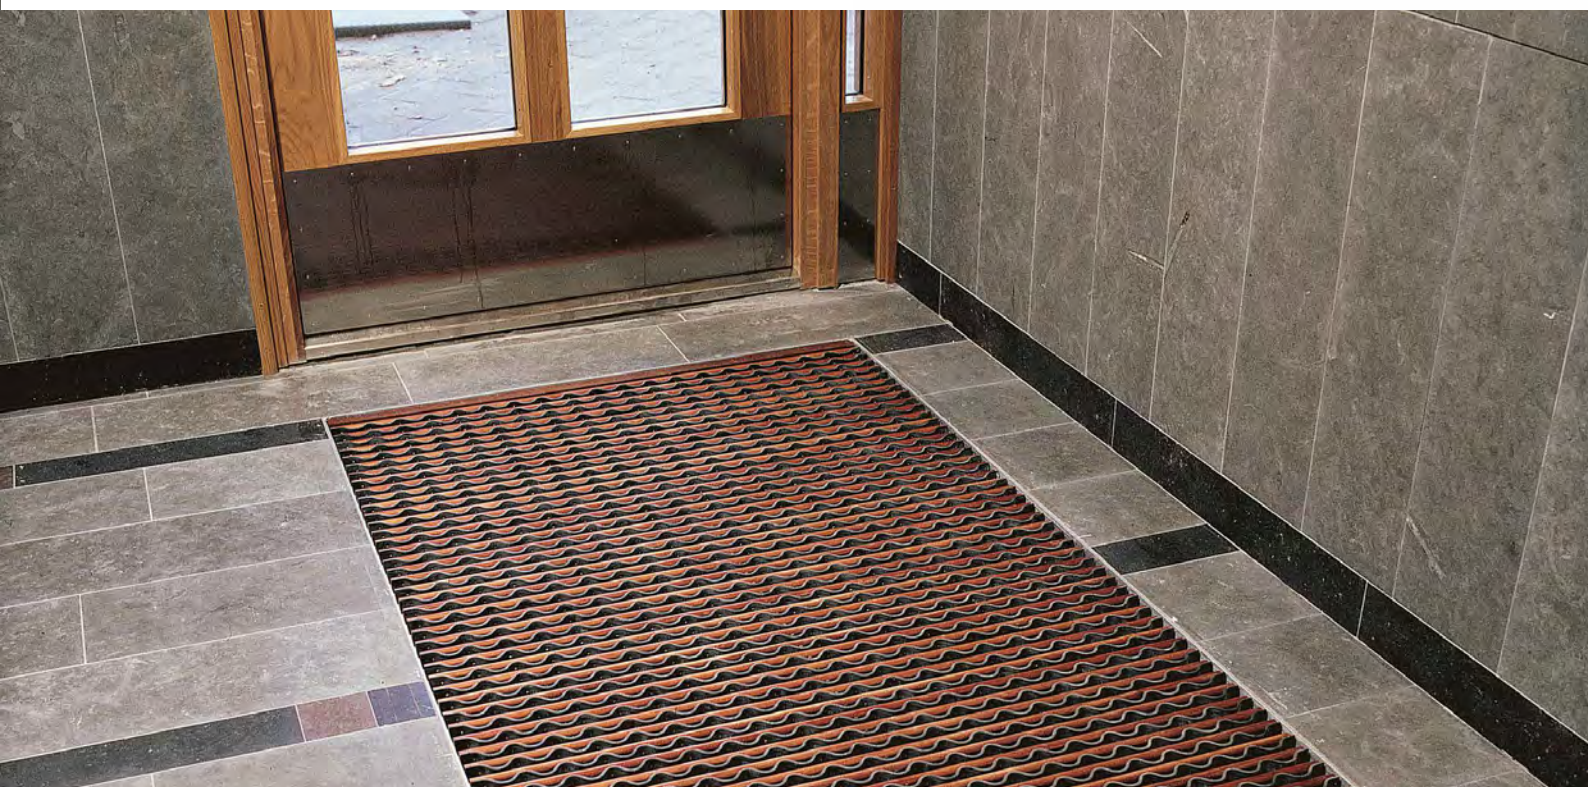

SONE 2

Kåbe Øko

Kåbe Øko er en entrématte til inngangspartier der det stilles høye krav til estetikk i tillegg til funksjon. Matten er en moderne tolkning av den opprinnelige Kåbe-matten fra 1940-tallet, med en robust oppbygning laget av trestaver og gummilister. Kåbe Øko er sammenrullbar og egner seg for innendørs bruk.