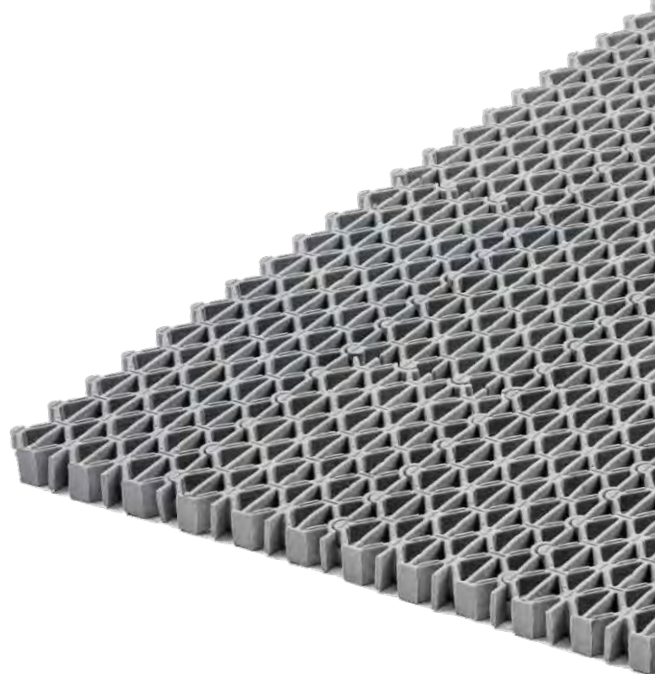

SONE 2

Kåbe Multiguard

Kåbe Multiguard er en kombinert skrape- og tørkematte med to forsider. Den er med andre ord vendbar og beregnet på innendørs bruk. Matten kan legges nedsenket eller overliggende og er ikke sammenrullbar. Større mattearealer kan derfor med fordel deles opp i mindre elementer. Entrématten egner seg på steder med svært stor trafikk av vogner og traller.

SONE 2

Kåbe Prima

Kåbe Prima har et trekantmønster som effektivt tørker skitt fra skosålene, og egner seg for bruk i områder med stor trafikk, for eksempel varehus, sykehus og flyplasser. Matten har en åpen konstruksjon med drenerende bakside for vannavrenning og kan kombineres i ulike farger og mønster. Leveres ferdigmontert eller i løse moduler etter ønske. Kåbe Prima er fremstilt av et brannsikkert og fullstendig resirkulerbart materiale.