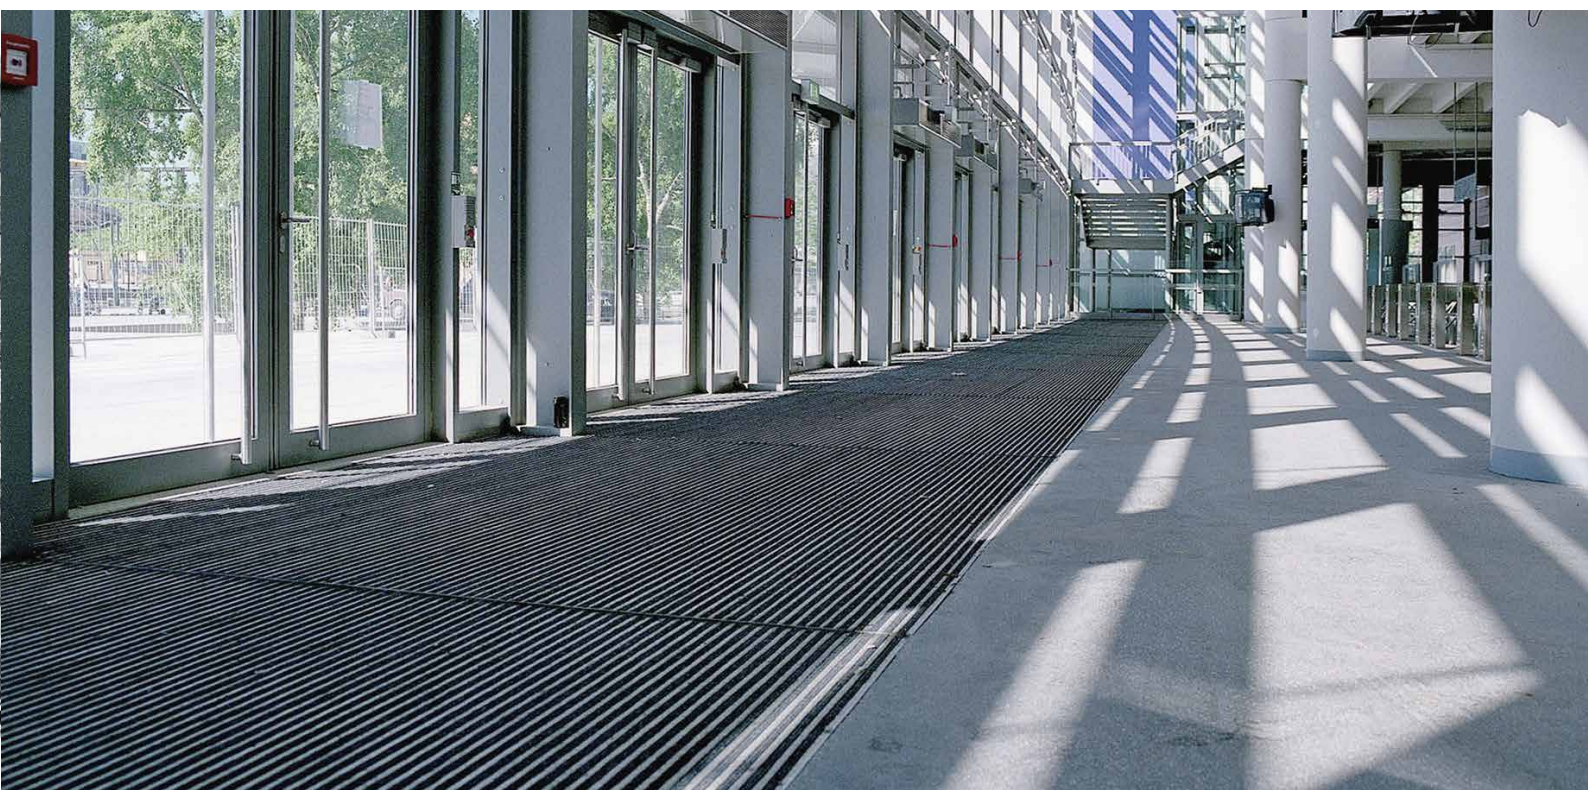

SONE 2

Kåbe CoroTec

Sett farge på tilværelsen med Kåbe CoroTec-matter både inne og ute. Velg fritt mellom skrapebørster, tekstillister, børstelister og gummilister i en rekke fargekombinasjoner. Kåbe CoroTec har en solid konstruksjon av aluminiumsprofiler med integrerte hengsler i hele profilenes lengde. Kåbe CoroTec tåler dermed stor belastning og mye trafikk i miljøer som kjøpesentre og flyplasser.

KÅBE COROTEC

VEKT

CoroTec10: 12 kg/m².
CoroTec22: 24 kg/m².

MATTEHØYDE

CoroTec10: 10 mm.
CoroTec22: 22 mm.

MATTESTØRRELSE

Leveres etter mål. Større flater deles opp i hensiktsmessige mattedeler.

ALUMINIUMSPROFILER

Naturaluminium, usynlig hengselkobling i profilenes fulle lengde.

PROFILHØYDE

CoroTec10: 8 mm.
CoroTec22: 17 mm.

GUMMILIST

Svart.

BØRSTELIST

Svart eller grå. Kun CoroTec22

TEKSTILLIST

Rød, lysegrønn, gull, mørkeblå, lyseblå, lysegrå, mørkegrå.